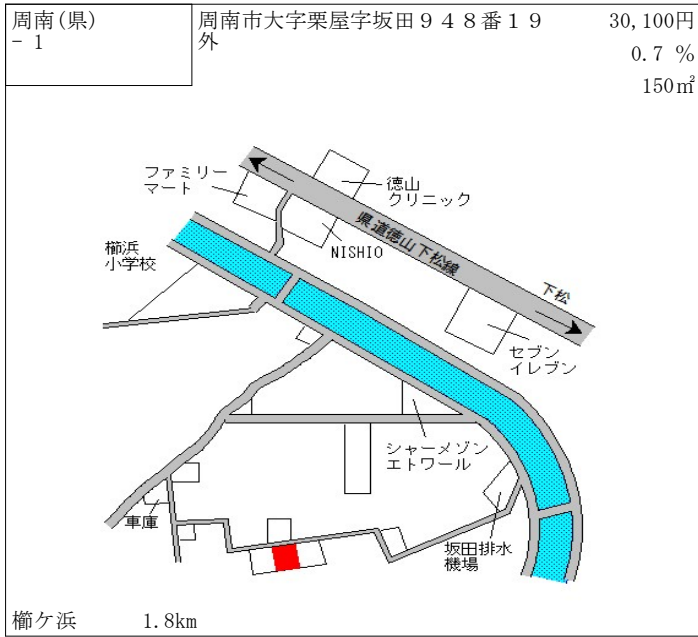

美祿警察署
美祿警察署前
美祿市役所
美祿市勤労青少年ホーム
美祿市大嶺町東分字前川
国道435号
美祿市大嶺町東分字前川
国道435号
伊佐川
美祿グランドホテル
ファッションビル
つじ歯科クリニック
まるぎ美祿店
藤井内科クリニック

美祿 650m

美祿(県) 5 - 2	美祿市美東町大田字近光5481番1外 ローソン美東大田店	10,400円 ▲ 1.0 % 776㎡
----------------	---------------------------------	----------------------------

大田中央バス停
美東交番
市立美東病院
サイサイみとう
道の駅みとう
駐車場
中四国クボタ大田営業所

重安 17km

美祿(県) 5-3	美祿市秋芳町秋吉字生森5370番 1	8,350円 ▲ 1.8 %
西中国信用金庫小郡支店秋芳出張所		883㎡

重安 11km

周南(県) - 13	周南市土井2丁目1730番5 「土井2-5-3」	48,100円 0.2 % 194㎡
---------------	-----------------------------	--------------------------