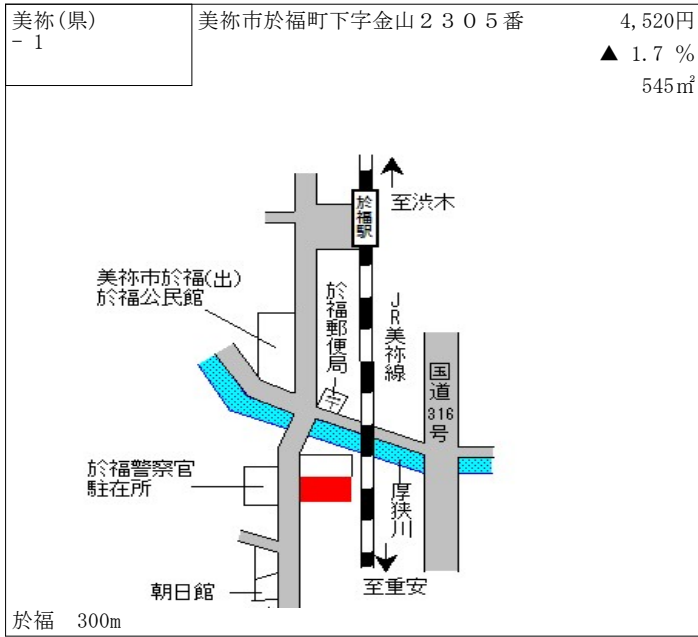

久津郵便局
 県道 油谷線
 大遊神社
 久津漁港
 割烹旅館 錦波
 久津漁協
 楊貴妃の里
 楊貴妃の墓

人丸 12km

長門(県) 5-1
 長門市油谷新別名字段ノ下950番1外
 10,500円 ▲ 0.9%
 709㎡

山口銀行油谷支店

至長門古市駅
 至長門市街
 JR山陰本線
 人丸バス停
 人丸駅
 至伊上駅
 県道人丸停車場線
 長門市役所 油谷支所
 サンマート
 安田建材
 YENEOS 人丸給油所
 国道191号
 至下関

人丸 120m

美祿(県) - 7	美祿市美東町真名字大原347番外	6,550円 ▲ 1.5 % 671㎡
--------------	------------------	---------------------------

JA山口県真長田
天宿の杜 桂月
市営住宅サンシティ白土
湯の口温泉前
バス停
主要地方道
美東秋芳西寺線
至小郡
MOMO
美東大理石店
伊ヶ崎石材工業

上郷 9km

美祿(県) - 8	美祿市秋芳町秋吉字瀬戸4885番4	6,380円 ▲ 1.8 % 378㎡
--------------	-------------------	---------------------------