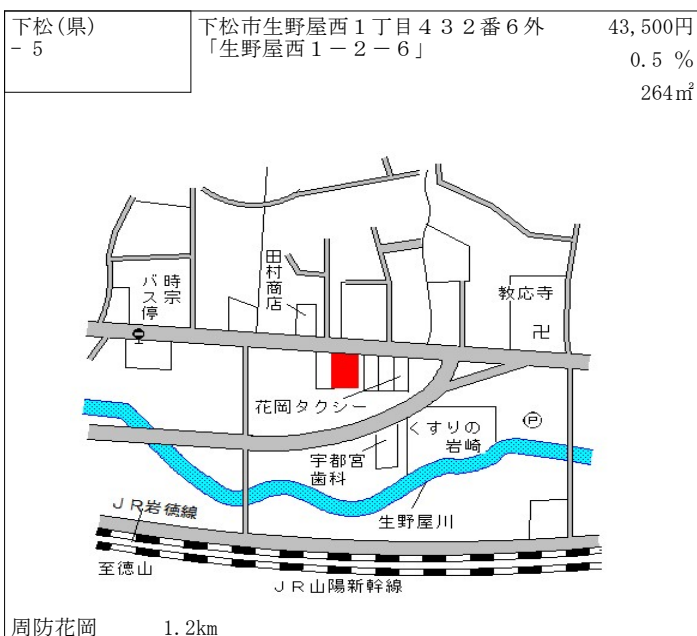

大道 4.3km

防府(県) 3 - 1	防府市大字大崎字矢部404番	8,230円 ▲ 0.5 % 2,158㎡
----------------	----------------	-----------------------------

防府 3.3km

防府(県) 5 - 1	防府市鋳物師町1178番2 「鋳物師町6-30」 こんがりパン工房	43,800円 0.5 % 369㎡
----------------	---	--------------------------

防府 1.1km

防府(県) 5 - 2	防府市戎町1丁目1243番5外 「戎町1-10-2」 a r o m a	60,900円 2.4 % 100㎡
----------------	--	--------------------------

防府 300m

防府(県) 5 - 3	防府市新橋町2256番1外 「新橋町8-22」 家電のコパシ	37,000円 0.5 % 389㎡
----------------	--------------------------------------	--------------------------

防府 1.5km

防府(県) 5-4	防府市開出西町1574番外 「開出西町2-1」 大阪王将	44,500円 0.7% 2,388㎡
--------------	------------------------------------	---------------------------

防府(県) 9-1	防府市新築地町31番14 中国ふそう・防府	13,400円 0.8% 5,039㎡
--------------	--------------------------	---------------------------