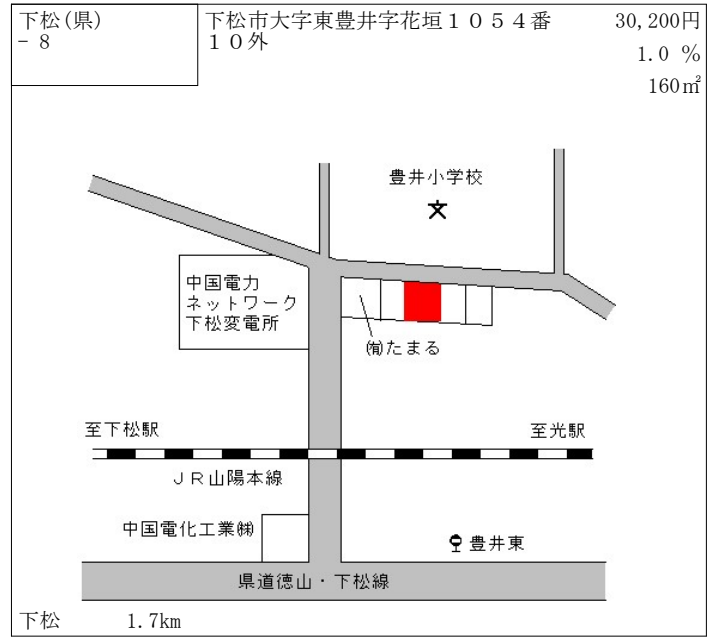

防府 1.5km

防府(県) 5-4	防府市開出西町1574番外 「開出西町2-1」 大阪王将	44,500円 0.7% 2,388㎡
--------------	------------------------------------	---------------------------

防府(県) 9-1	防府市新築地町31番14 中国ふそう・防府	13,400円 0.8% 5,039㎡
--------------	--------------------------	---------------------------