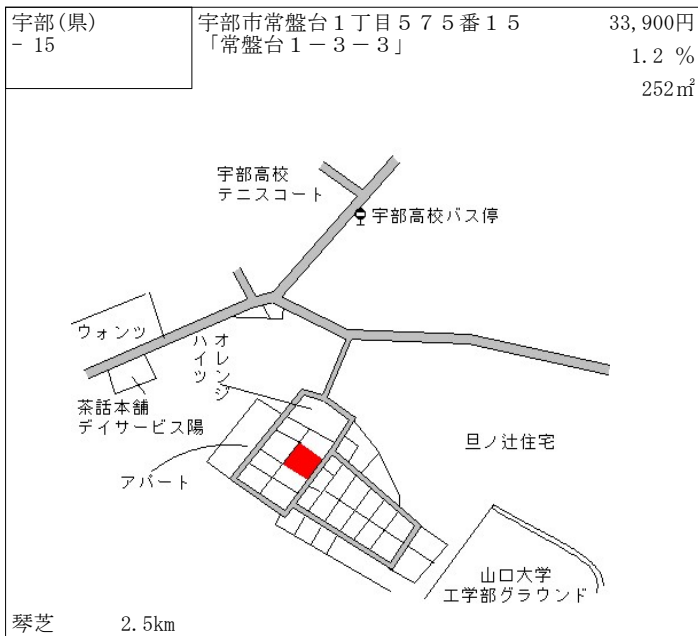

琴芝 1.8km

宇部(県) - 10	宇部市大字東岐波字西小沢 3 9 8 3 番 1 5	18,200円 0.6 % 301㎡
---------------	-------------------------------	--------------------------

ローソン
至小郡
小沢自治会館
東岐波中学校前
西小沢児童遊園
木の芽会
西中国信用金庫
長原集会所
県立こころの医療センター

丸尾 1.3km

宇部(県) - 11	宇部市笹山町 1 丁目 3 5 5 7 番 7 「笹山町 1 - 1 3 - 9」	21,800円 0.0 % 200㎡
---------------	--	--------------------------

東新川駅
芝中橋 国道190号
相ビル
メゾンリネール
(有)太陽建設
住吉神社 笹山公会堂
ハイッ 笹山
宇部岬岬駅

JR宇部線

宇部岬 850m

宇部(県) - 12	宇部市大字東岐波字前多口田 5 7 9 3 番 8	17,000円 0.0 % 330㎡
---------------	------------------------------	--------------------------

前多口田西集会所
美容室サエラ
丸尾バス停
らーめん古殿家
オレンジドラッグ
ファミリーマート
丸尾駅

国道190号
JR宇部線

丸尾 700m

宇部(県) - 19	宇部市南小串2丁目10番18 「南小串2-10-29」	55,900円 2.6 % 130㎡
---------------	--------------------------------	--------------------------

公園
ファミリー小串
BrightHills 医大前
ソレティ小串
島通り
渡辺翁 記念公園
大学病院前
井上書店
山口大学医学部

宇部新川 950m

宇部(県) - 20	宇部市大字西岐波字大沢4607番 8外	21,600円 1.4 % 247㎡
---------------	------------------------	--------------------------

山口宇部道路
国道190号
県道宇部空港線
喜久寿し
常盤駅 入口
グランドール ニューマリッチ
常盤駅
JR宇部線