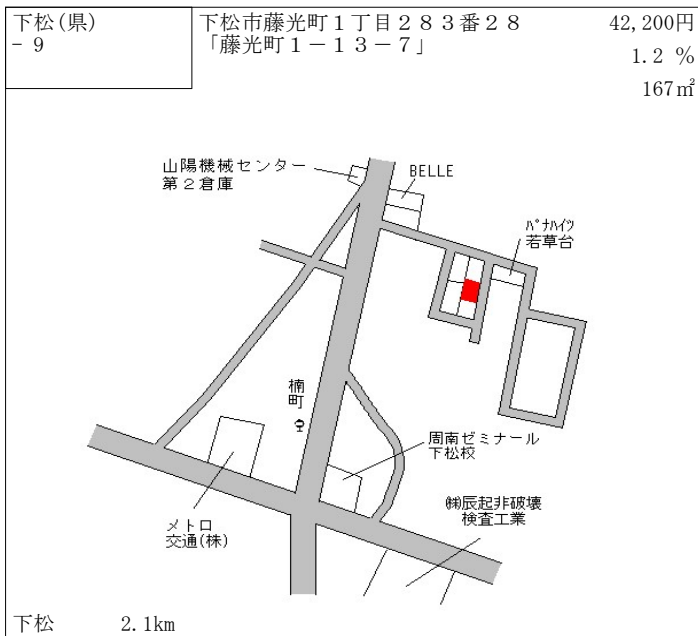

防府 1.5km

防府(県) 5-4	防府市開出西町1574番外 「開出西町2-1」 大阪王将	44,500円 0.7% 2,388㎡
--------------	------------------------------------	---------------------------

防府(県) 9-1	防府市新築地町31番14 中国ふそう・防府	13,400円 0.8% 5,039㎡
--------------	--------------------------	---------------------------