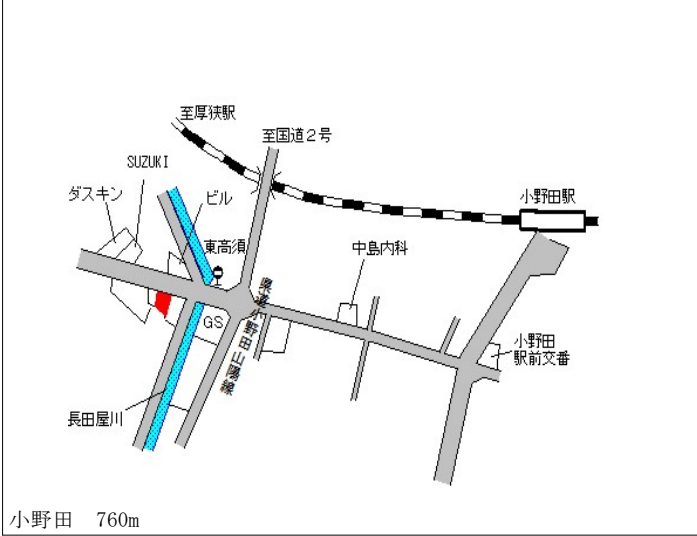

山陽小野田(県) 5-3	山陽小野田市大字東高泊字西長田屋 下1401番17	33,000円 ▲ 0.3 % 384㎡
坂元税理士事務所