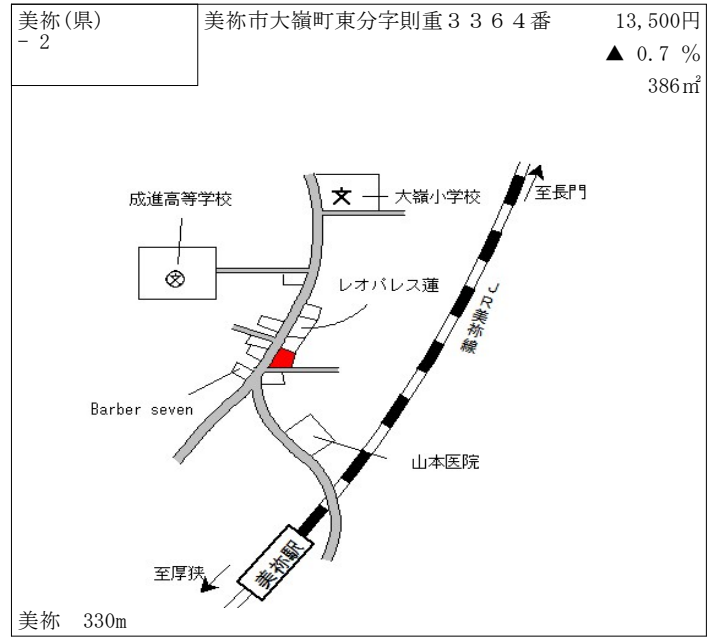

人丸 120m

美祿(県) - 7	美祿市美東町真名字大原347番外	6,550円 ▲ 1.5 % 671㎡
--------------	------------------	---------------------------

JA山口県真長田
天宿の杜 桂月
市営住宅サンシティ白土
湯の口温泉前
バス停
主要地方道
美東秋芳西寺線
至小郡
MOMO
美東大理石店
伊ヶ崎石材工業

上郷 9km

美祿(県) - 8	美祿市秋芳町秋吉字瀬戸4885番4	6,380円 ▲ 1.8 % 378㎡
--------------	-------------------	---------------------------