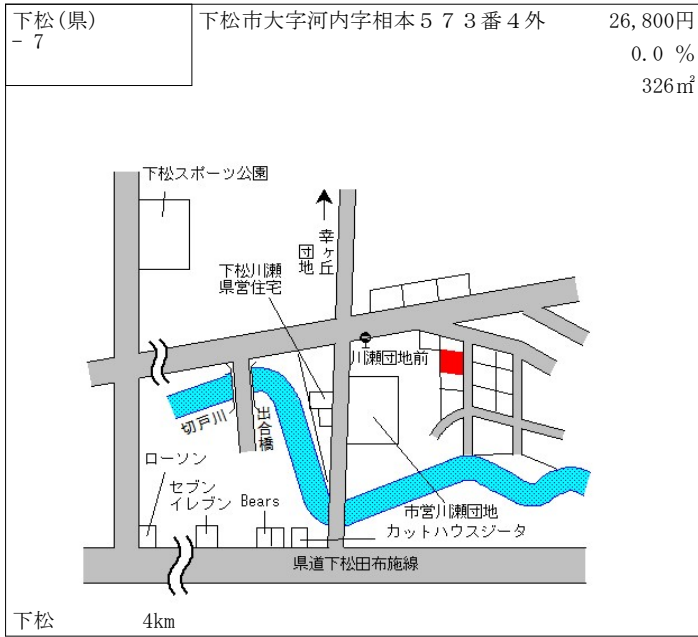

防府 1.5km

防府(県) 5-4	防府市開出西町1574番外 「開出西町2-1」 大阪王将	44,500円 0.7% 2,388㎡
--------------	------------------------------------	---------------------------

防府(県) 9-1	防府市新築地町31番14 中国ふそう・防府	13,400円 0.8% 5,039㎡
--------------	--------------------------	---------------------------