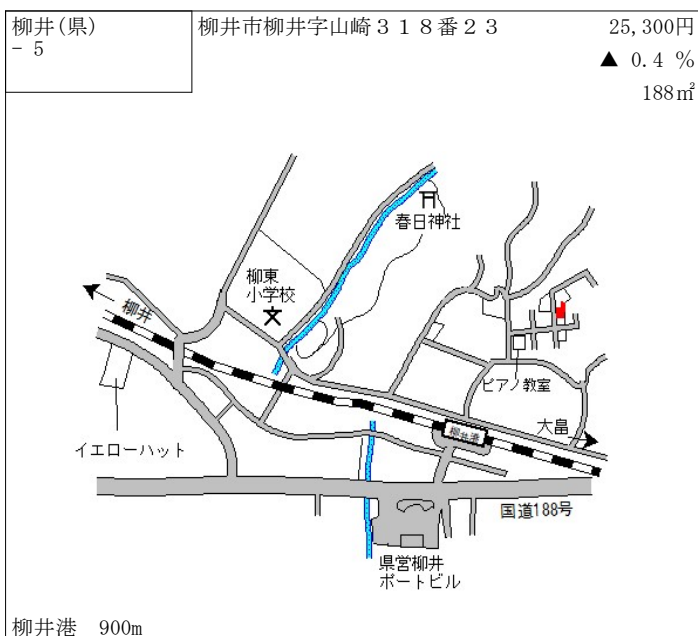

久津郵便局
 県道 油谷線
 大遊神社
 久津漁港
 割烹旅館 錦波
 久津漁協
 楊貴妃の里
 楊貴妃の墓

人丸 12km

長門(県) 5-1
 長門市油谷新別名字段ノ下950番1外
 10,500円 ▲ 0.9%
 709㎡

山口銀行油谷支店

至長門古市駅
 至長門市街
 JR山陰本線
 人丸バス停
 人丸駅
 至伊上駅
 県道人丸停車場線
 長門市役所 油谷支所
 サンマート
 安田建材
 YENEOS 人丸給油所
 国道191号
 至下関

人丸 120m

美祿(県) - 7	美祿市美東町真名字大原347番外	6,550円 ▲ 1.5 % 671㎡
--------------	------------------	---------------------------

JA山口県真長田
天宿の杜 桂月
市営住宅サンシティ白土
湯の口温泉前
バス停
主要地方道
美東秋芳西寺線
至小郡
MOMO
美東大理石店
伊ヶ崎石材工業

上郷 9km

美祿(県) - 8	美祿市秋芳町秋吉字瀬戸4885番4	6,380円 ▲ 1.8 % 378㎡
--------------	-------------------	---------------------------