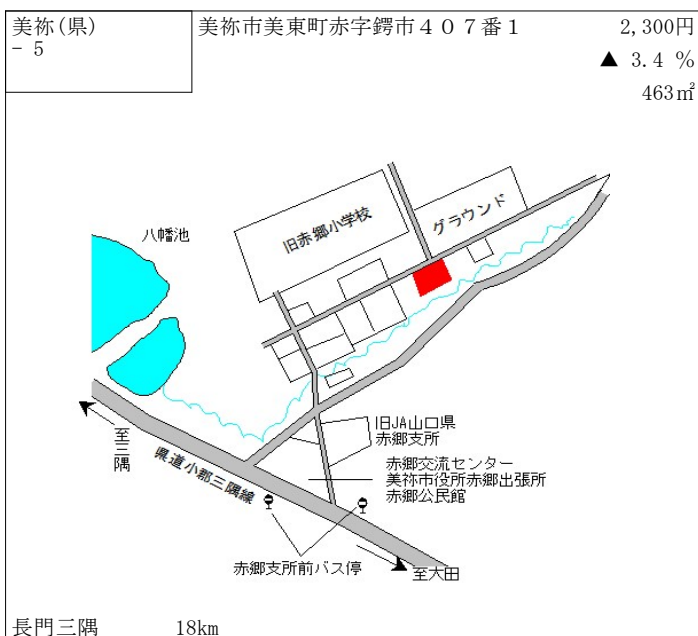

久津郵便局
 県道 油谷線
 大遊神社
 久津漁港
 割烹旅館 錦波
 久津漁協
 楊貴妃の里
 楊貴妃の墓

人丸 12km

長門(県) 5-1
 長門市油谷新別名字段ノ下950番1外
 10,500円 ▲ 0.9%
 709㎡

山口銀行油谷支店

至長門古市駅
 至長門市街
 JR山陰本線
 人丸バス停
 人丸駅
 至伊上駅
 県道人丸停車場線
 長門市役所 油谷支所
 サンマート
 安田建材
 YENEOS 人丸給油所
 国道191号
 至下関

人丸 120m

美祿(県) - 7	美祿市美東町真名字大原347番外	6,550円 ▲ 1.5 % 671㎡
--------------	------------------	---------------------------

JA山口県真長田
天宿の杜 桂月
市営住宅サンシティ白土
湯の口温泉前
バス停
主要地方道
美東秋芳西寺線
至小郡
MOMO
美東大理石店
伊ヶ崎石材工業

上郷 9km

美祿(県) - 8	美祿市秋芳町秋吉字瀬戸4885番4	6,380円 ▲ 1.8 % 378㎡
--------------	-------------------	---------------------------