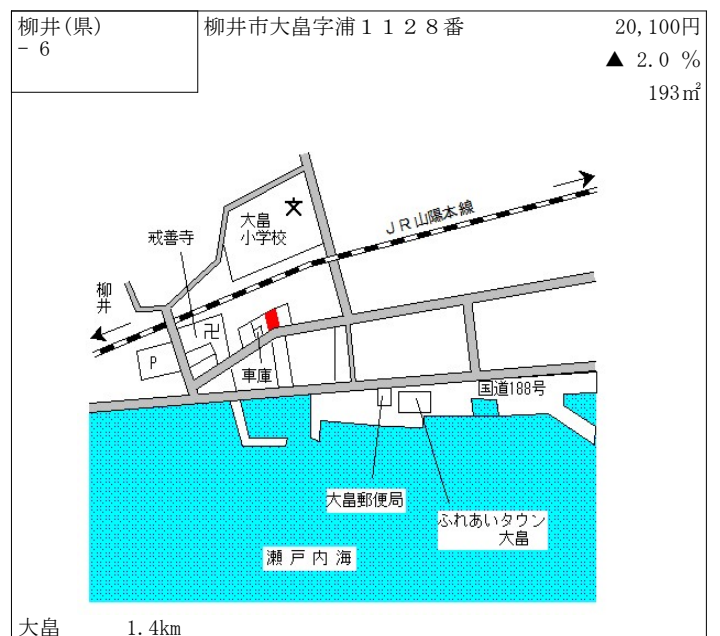

久津郵便局
 県道 油谷線
 大遊神社
 久津漁港
 割烹旅館 錦波
 久津漁協
 楊貴妃の里
 楊貴妃の墓

人丸 12km

長門(県) 5-1
 長門市油谷新別名字段ノ下950番1外
 10,500円 ▲ 0.9%
 709㎡

山口銀行油谷支店

至長門古市駅
 至長門市街
 JR山陰本線
 人丸バス停
 人丸駅
 至伊上駅
 県道人丸停車場線
 長門市役所 油谷支所
 サンマート
 安田建材
 YENEOS 人丸給油所
 国道191号
 至下関

人丸 120m

美祿(県) - 7	美祿市美東町真名字大原347番外	6,550円 ▲ 1.5 % 671㎡
--------------	------------------	---------------------------

JA山口県真長田
天宿の杜 桂月
市営住宅サンシティ白土
湯の口温泉前
バス停
主要地方道
美東秋芳西寺線
至小郡
MOMO
美東大理石店
伊ヶ崎石材工業

上郷 9km

美祿(県) - 8	美祿市秋芳町秋吉字瀬戸4885番4	6,380円 ▲ 1.8 % 378㎡
--------------	-------------------	---------------------------