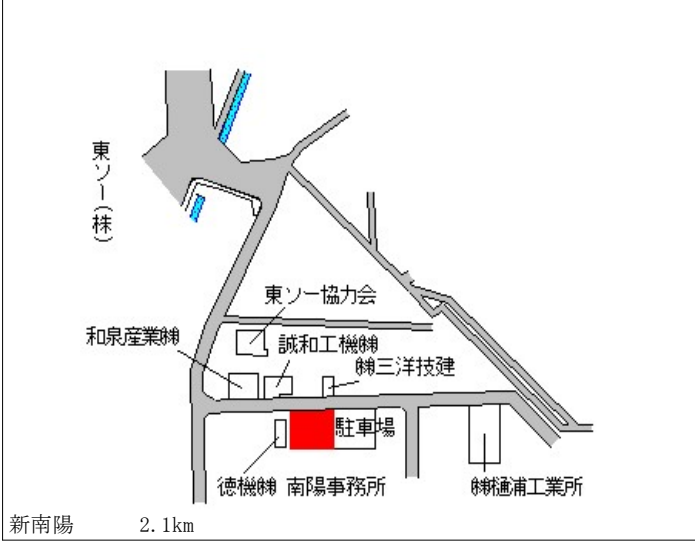

周南(県) 9-2	周南市野村1丁目4608番7外 「野村1-18-23」 周南工業株式会社	30,400円 0.3% 618㎡