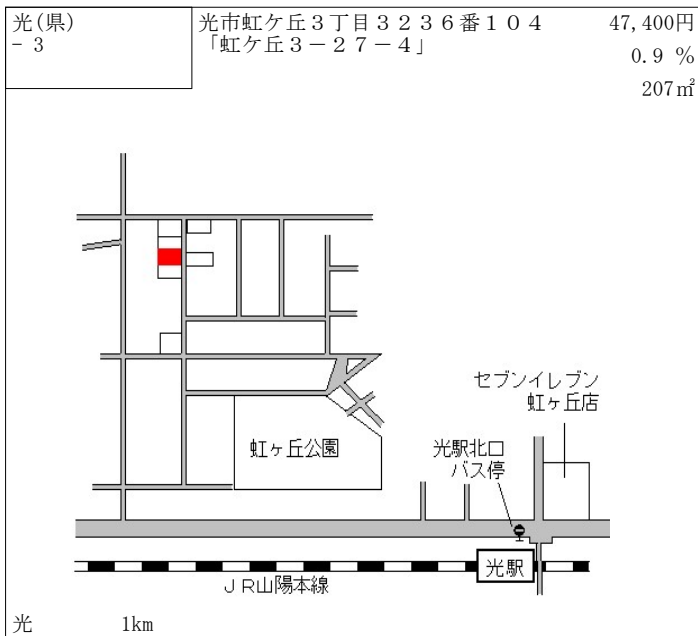

下松(県) 9-1	下松市東海岸通り1番3 住化アグロ製造(株)下松工場	16,800円 0.0 % 111,365㎡
--------------	-------------------------------	------------------------------

長門(県) - 7
 長門市日置上字小港6552番2
 6,600円 ▲ 0.8%
 72㎡

油谷
 倉庫
 細干し場
 黄波戸漁協
 黄波戸漁協前バス停
 長門市街