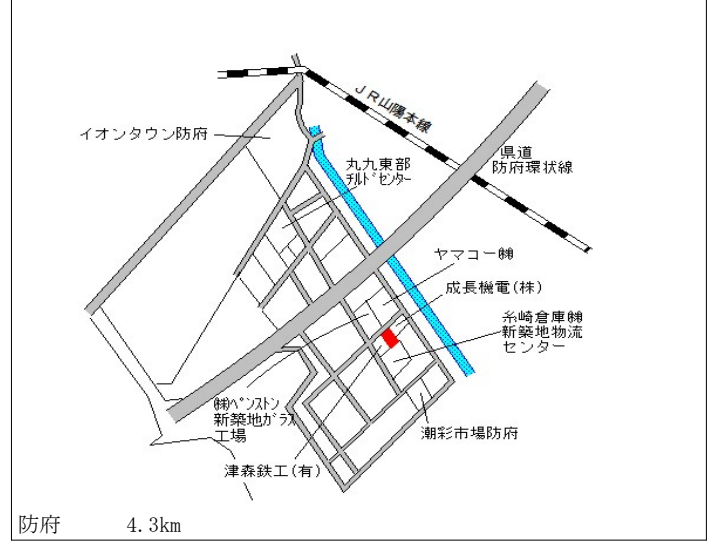

防府 1.1km

防府(県) 5 - 2	防府市戎町1丁目1243番5外 「戎町1-10-2」 a r o m a	60,900円 2.4 % 100㎡
----------------	--	--------------------------

防府 300m

防府(県) 5 - 3	防府市新橋町2256番1外 「新橋町8-22」 家電のコパシ	37,000円 0.5 % 389㎡
----------------	--------------------------------------	--------------------------

防府 1.5km

防府(県) 5-4	防府市開出西町1574番外 「開出西町2-1」 大阪王将	44,500円 0.7% 2,388㎡
--------------	------------------------------------	---------------------------

防府(県) 9-1	防府市新築地町31番14 中国ふそう・防府	13,400円 0.8% 5,039㎡
--------------	--------------------------	---------------------------