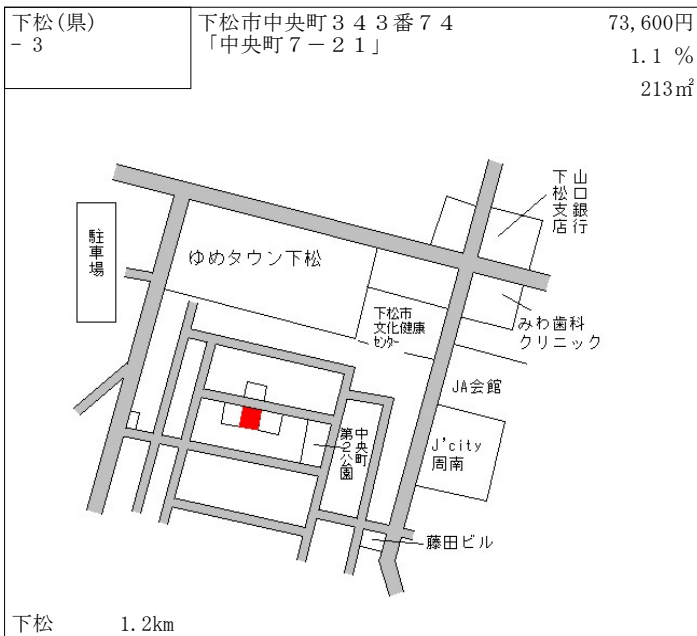

防府 1.1km

防府(県) 5 - 2	防府市戎町1丁目1243番5外 「戎町1-10-2」 a r o m a	60,900円 2.4 % 100㎡
----------------	--	--------------------------

防府 300m

防府(県) 5 - 3	防府市新橋町2256番1外 「新橋町8-22」 家電のコパシ	37,000円 0.5 % 389㎡
----------------	--------------------------------------	--------------------------

防府 1.5km

防府(県) 5-4	防府市開出西町1574番外 「開出西町2-1」 大阪王将	44,500円 0.7% 2,388㎡
--------------	------------------------------------	---------------------------

防府(県) 9-1	防府市新築地町31番14 中国ふそう・防府	13,400円 0.8% 5,039㎡
--------------	--------------------------	---------------------------