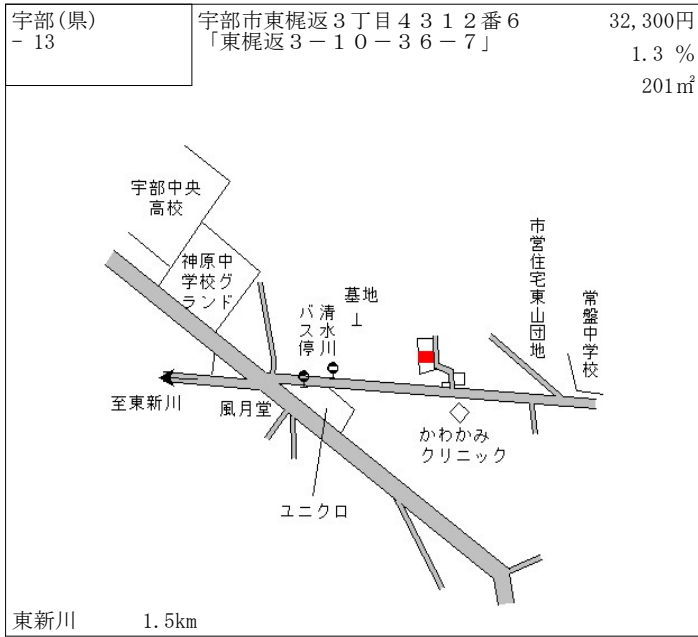

琴芝 1.8km

宇部(県) - 10	宇部市大字東岐波字西小沢 3 9 8 3 番 1 5	18,200円 0.6 % 301㎡
---------------	-------------------------------	--------------------------

ローソン
至小郡
小沢自治会館
東岐波中学校前
西小沢児童遊園
木の芽会
西中国信用金庫
長原集会所
県立こころの医療センター

丸尾 1.3km

宇部(県) - 11	宇部市笹山町 1 丁目 3 5 5 7 番 7 「笹山町 1 - 1 3 - 9」	21,800円 0.0 % 200㎡
---------------	--	--------------------------

東新川駅
芝中橋 国道190号
相ビル
メゾンリネール
(有)太陽建設
住吉神社 笹山公会堂
ハイッ 笹山
宇部岬岬駅

JR宇部線

宇部岬 850m

宇部(県) - 12	宇部市大字東岐波字前多口田 5 7 9 3 番 8	17,000円 0.0 % 330㎡
---------------	------------------------------	--------------------------

前多口田西集会所
美容室サエラ
丸尾バス停
らーめん古殿家
オレンジドラッグ
ファミリーマート
丸尾駅

国道190号
JR宇部線

丸尾 700m

宇部(県) - 19	宇部市南小串2丁目10番18 「南小串2-10-29」	55,900円 2.6 % 130㎡
---------------	--------------------------------	--------------------------

公園
ファミリー小串
BrightHills 医大前
ソレティ小串
島通り
渡辺翁 記念公園
大学病院前
井上書店
山口大学医学部

宇部新川 950m

宇部(県) - 20	宇部市大字西岐波字大沢4607番 8外	21,600円 1.4 % 247㎡
---------------	------------------------	--------------------------

山口宇部道路
国道190号
県道宇部空港線
喜久寿し
常盤駅 入口
グランドール ニューマリッチ
常盤駅
JR宇部線