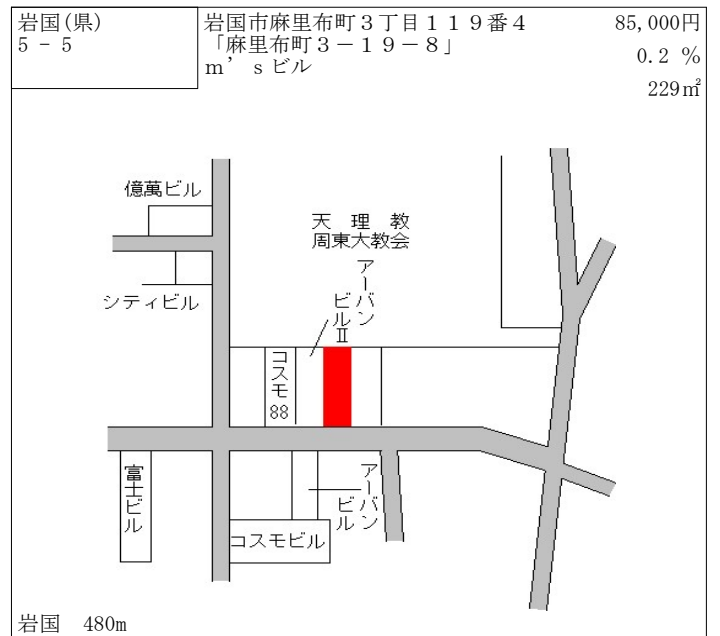

下松(県) 9-1	下松市東海岸通り1番3 住化アグロ製造(株)下松工場	16,800円 0.0 % 111,365㎡
--------------	-------------------------------	------------------------------

長門(県) - 7
 長門市日置上字小港6552番2
 6,600円 ▲ 0.8%
 72㎡

油谷
 倉庫
 細干し場
 黄波戸漁協
 黄波戸漁協前バス停
 長門市街