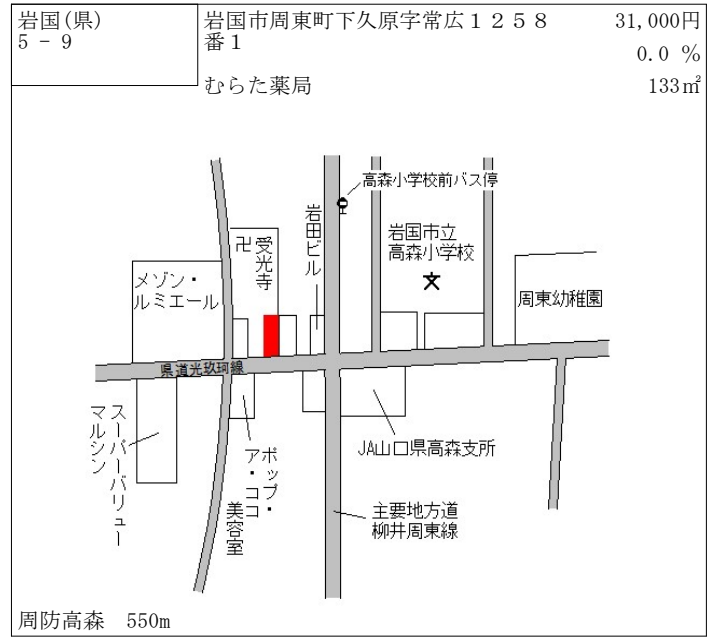

下松(県) 9-1	下松市東海岸通り1番3 住化アグロ製造(株)下松工場	16,800円 0.0 % 111,365㎡
--------------	-------------------------------	------------------------------

長門(県) - 7
 長門市日置上字小港6552番2
 6,600円 ▲ 0.8%
 72㎡

油谷
 倉庫
 細干し場
 黄波戸漁協
 黄波戸漁協前バス停
 長門市街