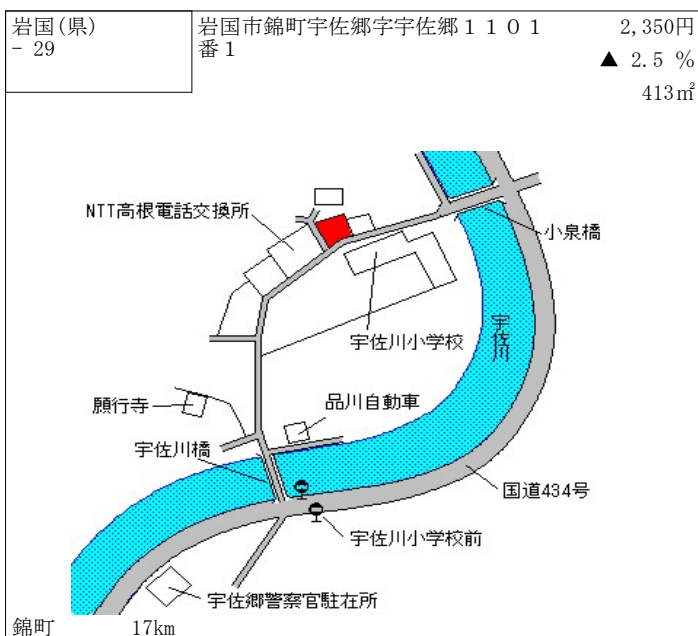

下松(県) 9-1	下松市東海岸通り1番3 住化アグロ製造(株)下松工場	16,800円 0.0 % 111,365㎡
--------------	-------------------------------	------------------------------

長門(県) - 7
 長門市日置上字小港6552番2
 6,600円 ▲ 0.8%
 72㎡

油谷
 倉庫
 細干し場
 黄波戸漁協
 黄波戸漁協前バス停
 長門市街