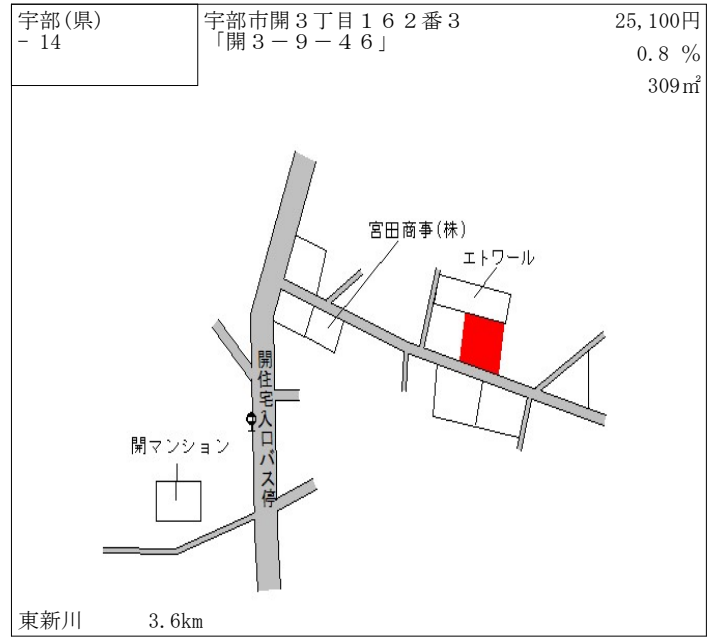

琴芝 1.8km

宇部(県) - 10	宇部市大字東岐波字西小沢 3 9 8 3 番 1 5	18,200円 0.6 % 301㎡
---------------	-------------------------------	--------------------------

ローソン
至小郡
小沢自治会館
東岐波中学校前
西小沢児童遊園
木の芽会
西中国信用金庫
長原集会所
県立こころの医療センター

丸尾 1.3km

宇部(県) - 11	宇部市笹山町 1 丁目 3 5 5 7 番 7 「笹山町 1 - 1 3 - 9」	21,800円 0.0 % 200㎡
---------------	--	--------------------------

東新川駅
芝中橋 国道190号
相ビル
メゾンリネール
(有)太陽建設
住吉神社 笹山公会堂
ハイッ 笹山
宇部岬岬駅

JR宇部線

宇部岬 850m

宇部(県) - 12	宇部市大字東岐波字前多口田 5 7 9 3 番 8	17,000円 0.0 % 330㎡
---------------	------------------------------	--------------------------

前多口田西集会所
美容室サエラ
丸尾バス停
らーめん古殿家
オレンジドラッグ
ファミリーマート
丸尾駅

国道190号
JR宇部線

丸尾 700m

宇部(県) - 19	宇部市南小串2丁目10番18 「南小串2-10-29」	55,900円 2.6 % 130㎡
---------------	--------------------------------	--------------------------

公園
ファミリー小串
BrightHills 医大前
ソレティ小串
島通り
渡辺翁 記念公園
大学病院前
井上書店
山口大学医学部

宇部新川 950m

宇部(県) - 20	宇部市大字西岐波字大沢4607番 8外	21,600円 1.4 % 247㎡
---------------	------------------------	--------------------------

山口宇部道路
国道190号
県道宇部空港線
喜久寿し
常盤駅 入口
グランドール ニューマリッチ
常盤駅
JR宇部線