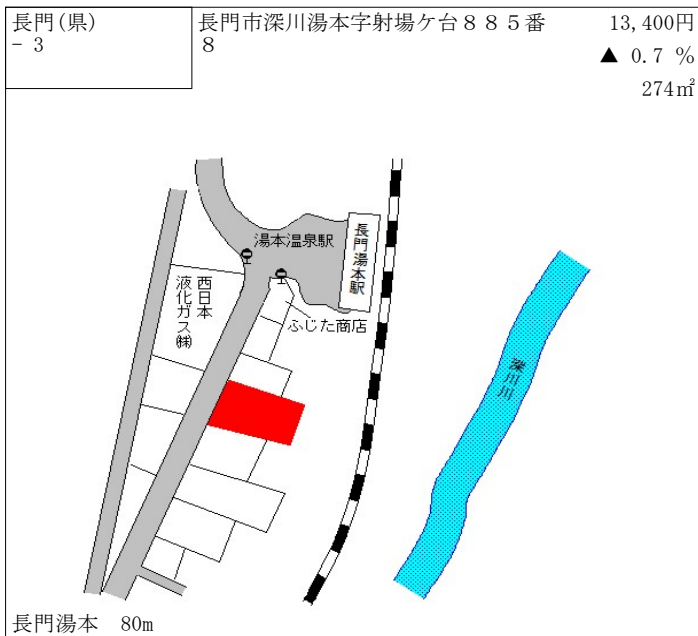

下松(県) 9-1	下松市東海岸通り1番3 住化アグロ製造(株)下松工場	16,800円 0.0 % 111,365㎡
--------------	-------------------------------	------------------------------

長門(県) - 7
 長門市日置上字小港6552番2
 6,600円 ▲ 0.8%
 72㎡

油谷
 倉庫
 細干し場
 黄波戸漁協
 黄波戸漁協前バス停
 長門市街