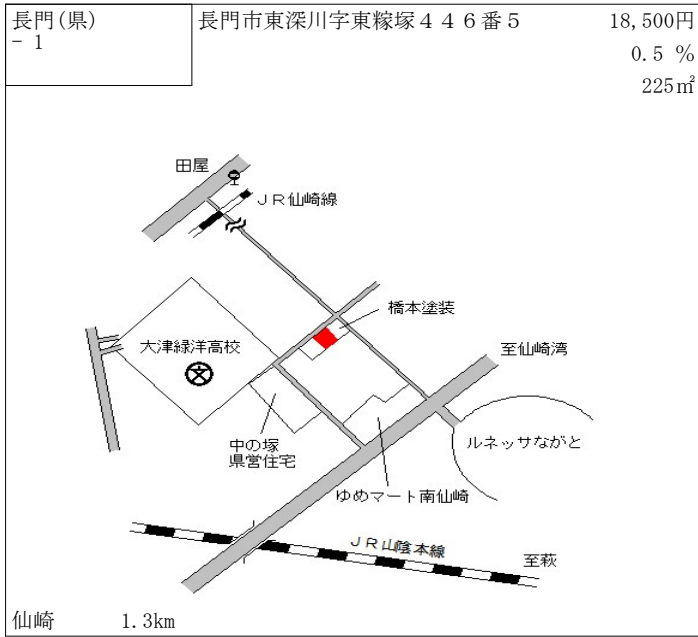

下松(県) 9-1	下松市東海岸通り1番3 住化アグロ製造(株)下松工場	16,800円 0.0 % 111,365㎡
--------------	-------------------------------	------------------------------

長門(県) - 7
 長門市日置上字小港6552番2
 6,600円 ▲ 0.8%
 72㎡

油谷
 倉庫
 細干し場
 黄波戸漁協
 黄波戸漁協前バス停
 長門市街