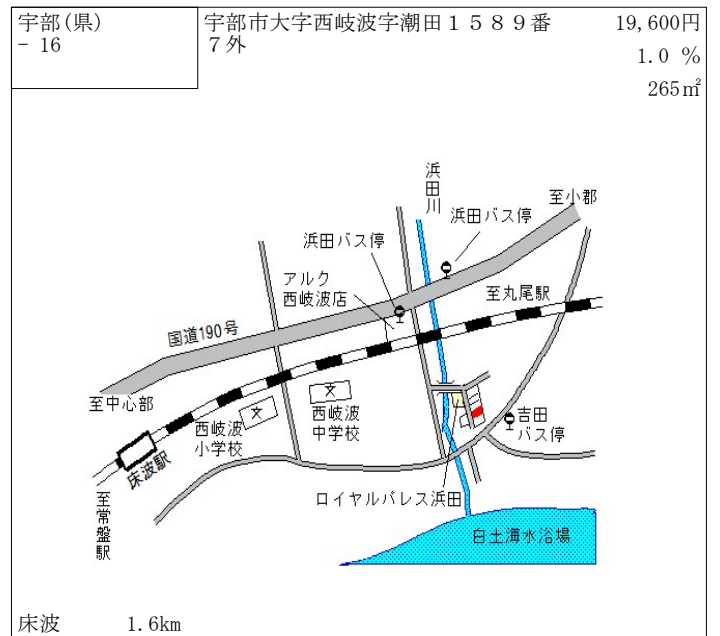

琴芝 1.8km

宇部(県) - 10	宇部市大字東岐波字西小沢 3 9 8 3 番 1 5	18,200円 0.6 % 301㎡
---------------	-------------------------------	--------------------------

ローソン
至小郡
小沢自治会館
東岐波中学校前
西小沢児童遊園
木の芽会
西中国信用金庫
長原集会所
県立こころの医療センター

丸尾 1.3km

宇部(県) - 11	宇部市笹山町 1 丁目 3 5 5 7 番 7 「笹山町 1 - 1 3 - 9」	21,800円 0.0 % 200㎡
---------------	--	--------------------------

東新川駅
芝中橋 国道190号
相ビル
メゾンリネール
(有)太陽建設
住吉神社 笹山公会堂
ハイッ 笹山
宇部岬岬駅

JR宇部線

宇部岬 850m

宇部(県) - 12	宇部市大字東岐波字前多口田 5 7 9 3 番 8	17,000円 0.0 % 330㎡
---------------	------------------------------	--------------------------

前多口田西集会所
美容室サエラ
丸尾バス停
らーめん古殿家
オレンジドラッグ
ファミリーマート
丸尾駅

国道190号
JR宇部線

丸尾 700m

宇部(県) - 19	宇部市南小串2丁目10番18 「南小串2-10-29」	55,900円 2.6 % 130㎡
---------------	--------------------------------	--------------------------

公園
ファミリー小串
BrightHills 医大前
ソレティ小串
島通り
渡辺翁 記念公園
大学病院前
井上書店
山口大学医学部

宇部新川 950m

宇部(県) - 20	宇部市大字西岐波字大沢4607番 8外	21,600円 1.4 % 247㎡
---------------	------------------------	--------------------------

山口宇部道路
国道190号
県道宇部空港線
喜久寿し
常盤駅 入口
グランドール ニューマリッチ
常盤駅
JR宇部線