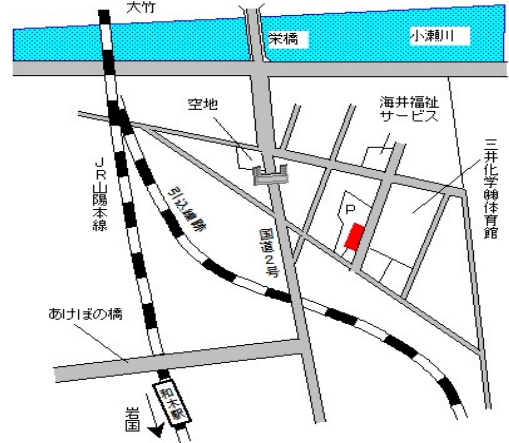

和木(県) - 1	玖珂郡和木町和木3丁目149番9 「和木3-4-28」	77,000円 1.6 % 332㎡

和木 350m

和木(県) - 2	玖珂郡和木町和木5丁目1034番 1 「和木5-6-30」	64,500円 0.9 % 248㎡

和木 450m

和木(県) - 3	玖珂郡和木町関ヶ浜1丁目252番 4 「関ヶ浜1-3-4」	46,300円 0.4 % 216㎡

和木 2.9km