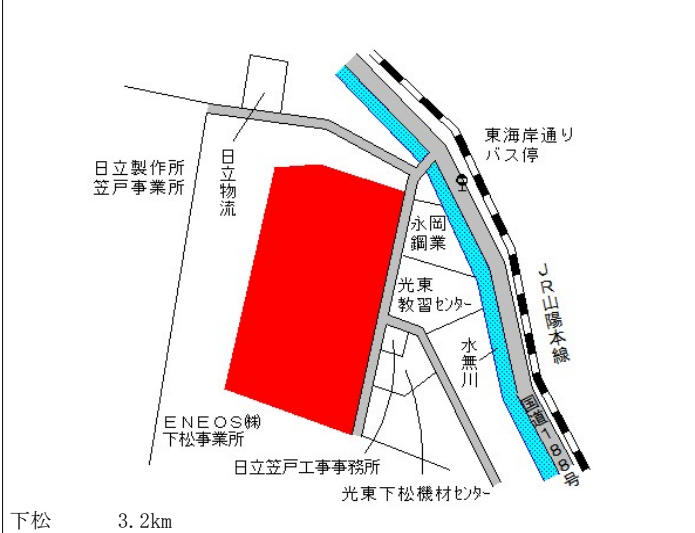

下松(県) 9-1	下松市東海岸通り1番3 住化アグロ製造(株)下松工場	16,800円 0.0 % 111,365㎡