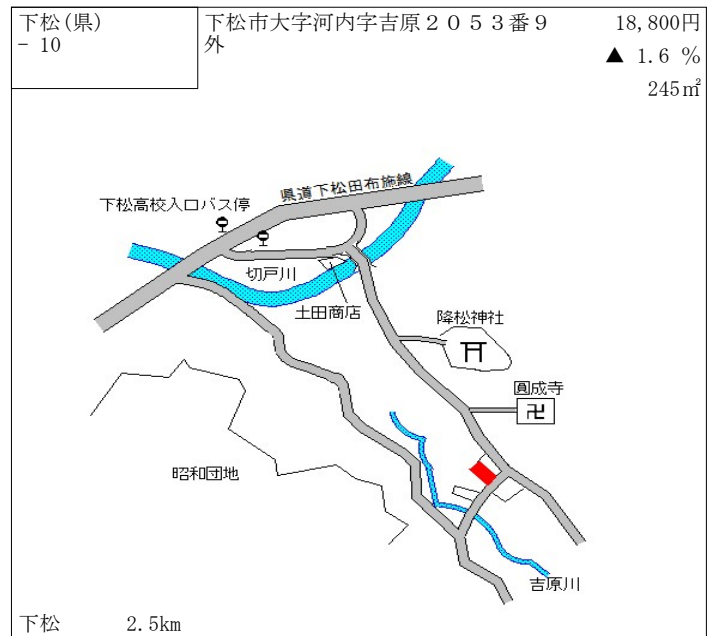

防府 1.5km

防府(県) 5-4	防府市開出西町1574番外 「開出西町2-1」 大阪王将	44,500円 0.7% 2,388㎡
--------------	------------------------------------	---------------------------

防府(県) 9-1	防府市新築地町31番14 中国ふそう・防府	13,400円 0.8% 5,039㎡
--------------	--------------------------	---------------------------