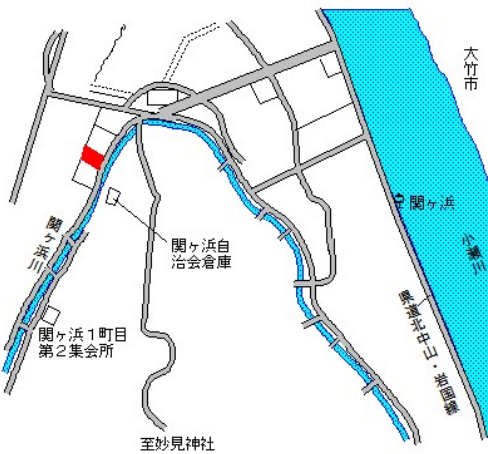

雀田 1.4km

山陽小野田(県) 5 - 1	山陽小野田市中央 2 丁目 6 1 6 5 番 3 外 「中央 2 - 1 - 8」 洋装のモード	31,800円 1.3 % 190㎡
-------------------	--	--------------------------

Map showing the property location in Minami-Onoda. The site is highlighted in red. Landmarks include 第一薬局住吉店, 本町バス停, 空き地, アスクエア, バス停公園通, 県立小野田工業高校, バス停小野田公園通, 南小野田駅, and 南小野田.

南小野田 500m

山陽小野田(県) 5 - 2	山陽小野田市日の出 1 丁目 1 7 8 2 番 4 1 「日の出 1 - 1 0 - 1 6」 末次歯科医院	37,900円 ▲ 0.3 % 584㎡
-------------------	--	----------------------------

Map showing the property location in Onoda. The site is highlighted in red. Landmarks include 高千帆児童公園, 山口県信用組合高千帆支店, 小野田駅, 小野田駅前バス停, 小野田駅前交番, 日の出橋, 中国労働金庫, 小野田支店, 第一交通, セブンイレブン, 沖中川, ビルの出, ビルまん, and 厚狭.

小野田 330m

山陽小野田(県) 5-3	山陽小野田市大字東高泊字西長田屋 下1401番17	33,000円 ▲ 0.3 % 384㎡
坂元税理士事務所		

山陽小野田(県) 9-1	山陽小野田市新沖3丁目7515番 82 「新沖3-1-28」	8,850円 ▲ 0.6 % 3,148㎡
株式会社吉田興産		

和木(県) - 1	玖珂郡和木町和木3丁目149番9 「和木3-4-28」	77,000円 1.6 % 332㎡
--------------	--------------------------------	--------------------------

和木 350m

和木(県) - 2	玖珂郡和木町和木5丁目1034番 1 「和木5-6-30」	64,500円 0.9 % 248㎡
--------------	-------------------------------------	--------------------------

和木 450m

和木(県) - 3	玖珂郡和木町関ヶ浜1丁目252番 4 「関ヶ浜1-3-4」	46,300円 0.4 % 216㎡
--------------	-------------------------------------	--------------------------