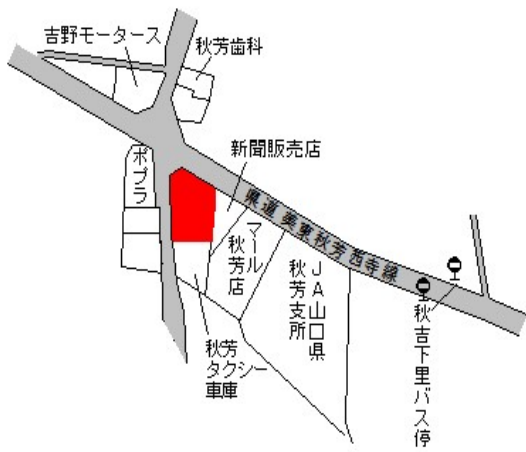

美祿警察署
美祿警察署前
美祿市役所
美祿市勤労青少年ホーム
美祿市大嶺町東分字前川
国道435号
美祿市大嶺町東分字前川
国道435号
伊佐川
美祿グランドホテル
ファッションビル
つじ歯科クリニック
まるぎ美祿店
藤井内科クリニック

美祿 650m

美祿(県) 5 - 2	美祿市美東町大田字近光5481番1外 ローソン美東大田店	10,400円 ▲ 1.0 % 776㎡
----------------	---------------------------------	----------------------------

大田中央バス停
美東交番
市立美東病院
サイサイみとう
道の駅みとう
駐車場
中四国クボタ大田営業所

重安 17km

美祿(県) 5-3	美祿市秋芳町秋吉字生森5370番 1	8,350円 ▲ 1.8 %
西中国信用金庫小郡支店秋芳出張所		883㎡

重安 11km

周南(県) - 13	周南市土井2丁目1730番5 「土井2-5-3」	48,100円 0.2 % 194㎡
---------------	-----------------------------	--------------------------