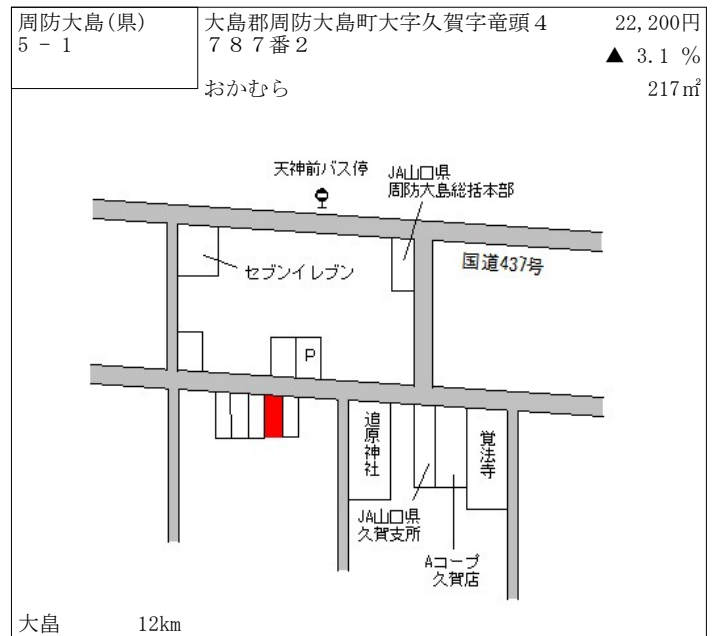

南小野田 500m

山陽小野田(県) 5 - 2	山陽小野田市日の出 1 丁目 1 7 8 2 番 4 1 「日の出 1 - 1 0 - 1 6」 末次歯科医院	37,900円 ▲ 0.3 % 584㎡
-------------------	--	----------------------------

Map showing the property location in Onoda. The site is highlighted in red. Landmarks include 高千帆児童公園, 山口県信用組合高千帆支店, 小野田駅, 小野田駅前バス停, 小野田駅前交番, 日の出橋, 中国労働金庫, 小野田支店, 第一交通, セブンイレブン, 沖中川, ビルの出, ビルまん, and 厚狭.

小野田 330m

山陽小野田(県) 5-3	山陽小野田市大字東高泊字西長田屋 下1401番17	33,000円 ▲ 0.3 % 384㎡
坂元税理士事務所		

山陽小野田(県) 9-1	山陽小野田市新沖3丁目7515番 82 「新沖3-1-28」	8,850円 ▲ 0.6 % 3,148㎡
株式会社吉田興産		

和木(県) - 1	玖珂郡和木町和木3丁目149番9 「和木3-4-28」	77,000円 1.6 % 332㎡
--------------	--------------------------------	--------------------------