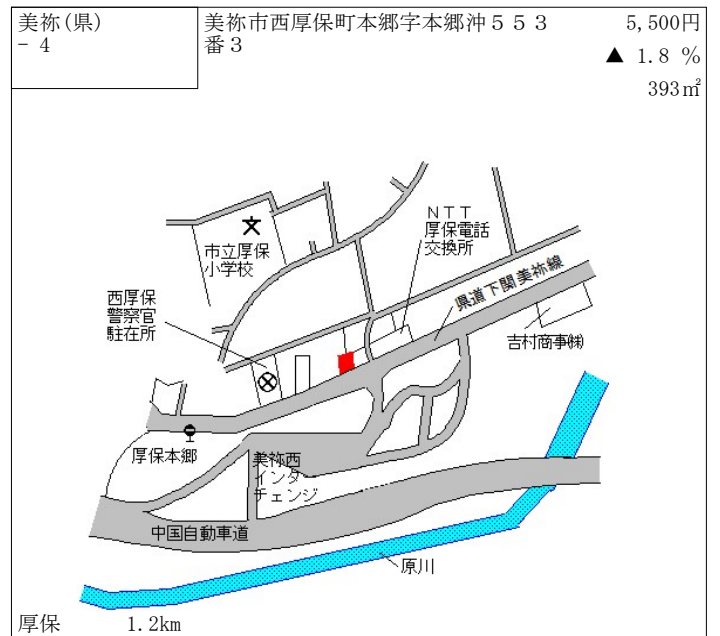

久津郵便局
 県道 油谷線
 大遊神社
 久津漁港
 割烹旅館 錦波
 久津漁協
 楊貴妃の里
 楊貴妃の墓

人丸 12km

長門(県) 5-1
 長門市油谷新別名字段ノ下950番1外
 10,500円 ▲ 0.9%
 709㎡

山口銀行油谷支店

至長門古市駅
 至長門市街
 JR山陰本線
 人丸バス停
 人丸駅
 至伊上駅
 県道人丸停車場線
 長門市役所 油谷支所
 サンマート
 安田建材
 YENEOS 人丸給油所
 国道191号
 至下関

人丸 120m

美祿(県) - 7	美祿市美東町真名字大原347番外	6,550円 ▲ 1.5 % 671㎡
--------------	------------------	---------------------------

JA山口県真長田
天宿の杜 桂月
市営住宅サンシティ白土
湯の口温泉前
バス停
主要地方道
美東秋芳西寺線
至小郡
MOMO
美東大理石店
伊ヶ崎石材工業

上郷 9km

美祿(県) - 8	美祿市秋芳町秋吉字瀬戸4885番4	6,380円 ▲ 1.8 % 378㎡
--------------	-------------------	---------------------------