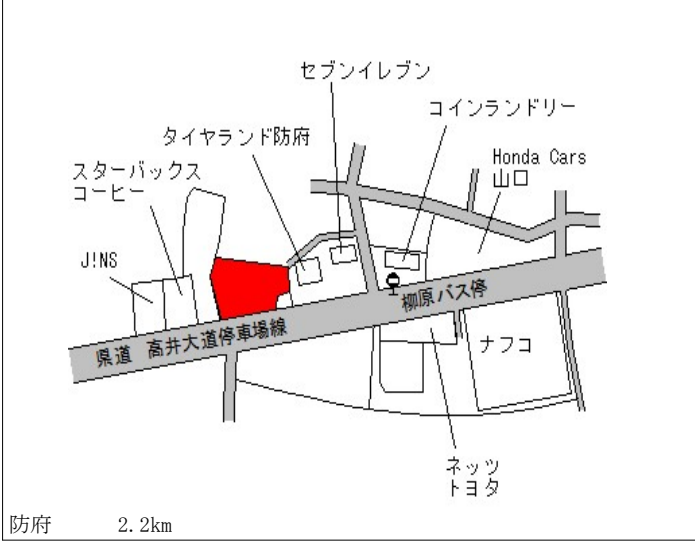

防府 1.1km

防府(県) 5 - 2	防府市戎町1丁目1243番5外 「戎町1-10-2」 a r o m a	60,900円 2.4 % 100㎡
----------------	--	--------------------------

防府 300m

防府(県) 5 - 3	防府市新橋町2256番1外 「新橋町8-22」 家電のコパシ	37,000円 0.5 % 389㎡
----------------	--------------------------------------	--------------------------

防府 1.5km

防府(県) 5-4	防府市開出西町1574番外 「開出西町2-1」 大阪王将	44,500円 0.7% 2,388㎡
--------------	------------------------------------	---------------------------

防府(県) 9-1	防府市新築地町31番14 中国ふそう・防府	13,400円 0.8% 5,039㎡
--------------	--------------------------	---------------------------