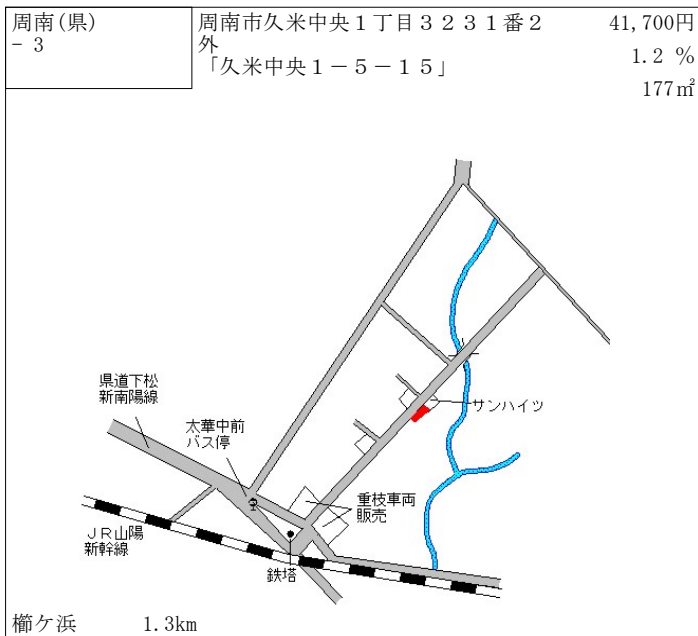

美祿警察署
美祿警察署前
美祿市役所
美祿市勤労青少年ホーム
美祿市大嶺町東分字前川
国道435号
美祿市大嶺町東分字前川
国道435号
伊佐川
美祿グランドホテル
ファッションビル
つじ歯科クリニック
まるぎ美祿店
藤井内科クリニック

美祿 650m

美祿(県) 5 - 2	美祿市美東町大田字近光5481番1外 ローソン美東大田店	10,400円 ▲ 1.0 % 776㎡
----------------	---------------------------------	----------------------------

大田中央バス停
美東交番
市立美東病院
サイサイみとう
道の駅みとう
駐車場
中四国クボタ大田営業所

重安 17km

美祿(県) 5-3	美祿市秋芳町秋吉字生森5370番 1	8,350円 ▲ 1.8 %
西中国信用金庫小郡支店秋芳出張所		883㎡

重安 11km

周南(県) - 13	周南市土井2丁目1730番5 「土井2-5-3」	48,100円 0.2 % 194㎡
---------------	-----------------------------	--------------------------