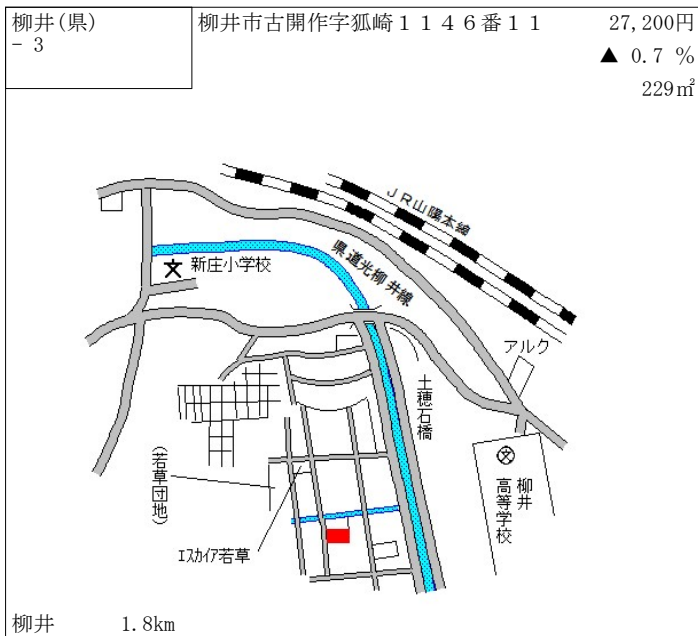

久津郵便局
 県道 油谷線
 大遊神社
 久津漁港
 割烹旅館 錦波
 久津漁協
 楊貴妃の里
 楊貴妃の墓

人丸 12km

長門(県) 5-1
 長門市油谷新別名字段ノ下950番1外
 10,500円 ▲ 0.9%
 709㎡

山口銀行油谷支店

至長門古市駅
 至長門市街
 JR山陰本線
 人丸バス停
 人丸駅
 至伊上駅
 県道人丸停車場線
 長門市役所 油谷支所
 サンマート
 安田建材
 YENEOS 人丸給油所
 国道191号
 至下関

人丸 120m

美祿(県) - 7	美祿市美東町真名字大原347番外	6,550円 ▲ 1.5 % 671㎡
--------------	------------------	---------------------------

JA山口県真長田
天宿の杜 桂月
市営住宅サンシティ白土
湯の口温泉前
バス停
主要地方道
美東秋芳西寺線
至小郡
MOMO
美東大理石店
伊ヶ崎石材工業

上郷 9km

美祿(県) - 8	美祿市秋芳町秋吉字瀬戸4885番4	6,380円 ▲ 1.8 % 378㎡
--------------	-------------------	---------------------------