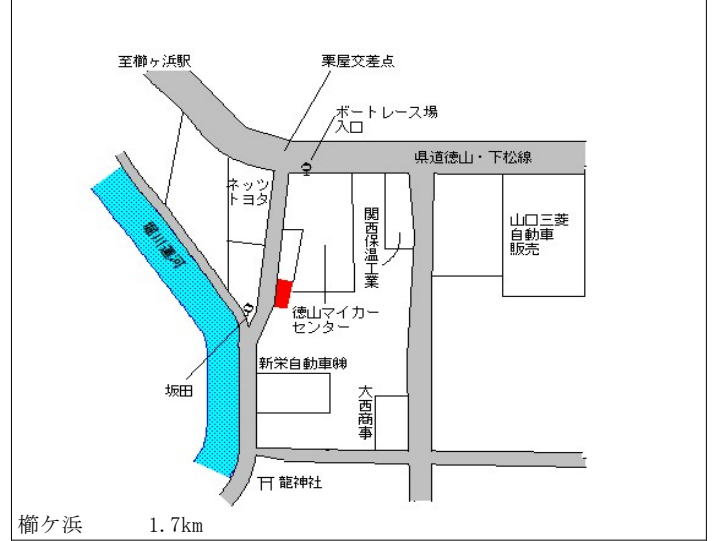

周南(県) 9-3	周南市大字栗屋字開作南797番3 神内歯科クリニック	33,300円 0.3% 546㎡
--------------	-------------------------------	-------------------------

山陽小野田(県) - 1	山陽小野田市大学通2丁目3763番24 「大学通2-14-5」	26,800円 0.8% 240㎡
-----------------	------------------------------------	-------------------------