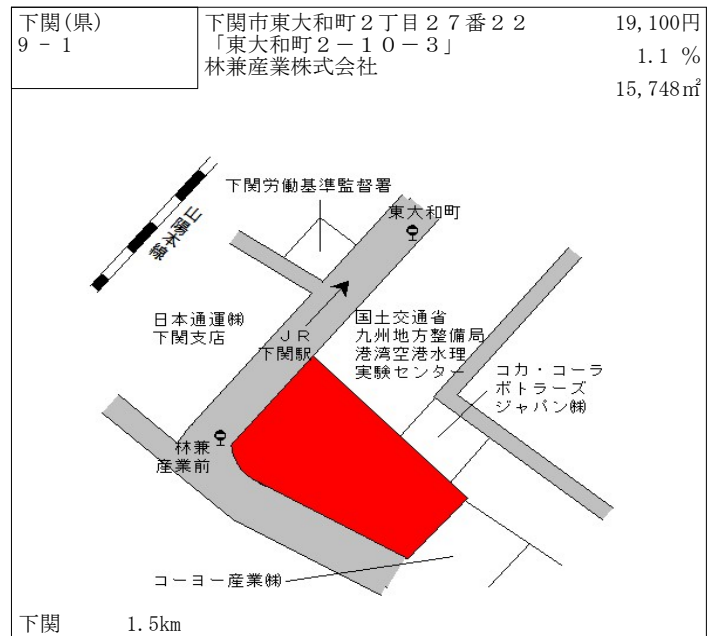

小月 17km

宇部(県) - 1	宇部市大字西岐波字江頭 4 1 9 0 番 1 0	21,300円 0.9 % 396㎡
--------------	------------------------------	--------------------------

床波 950m

宇部(県) - 2	宇部市東小羽山町 1 丁目 4 2 5 番 3 「東小羽山町 1 - 1 0 - 1 0」	30,600円 0.3 % 318㎡
--------------	--	--------------------------