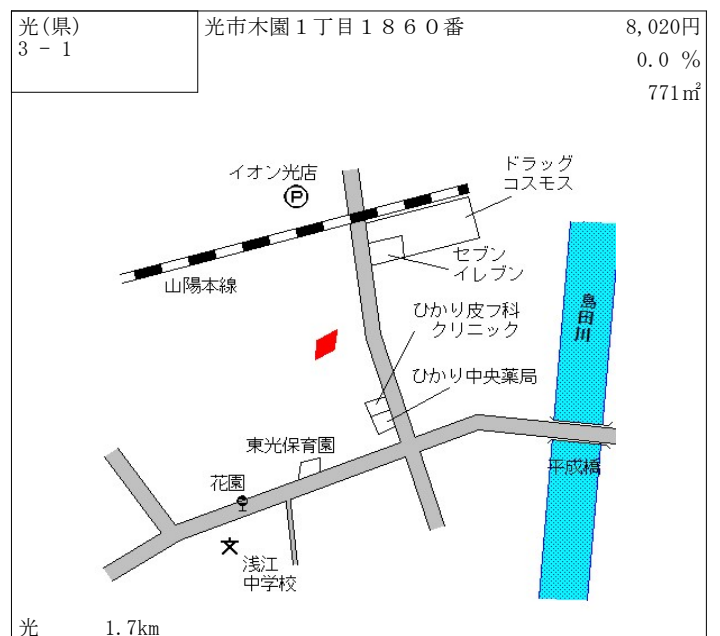

下松(県) 9-1	下松市東海岸通り1番3 住化アグロ製造(株)下松工場	16,800円 0.0 % 111,365㎡
--------------	-------------------------------	------------------------------

長門(県) - 7
 長門市日置上字小港6552番2
 6,600円 ▲ 0.8%
 72㎡

油谷
 倉庫
 細干し場
 黄波戸漁協
 黄波戸漁協前バス停
 長門市街