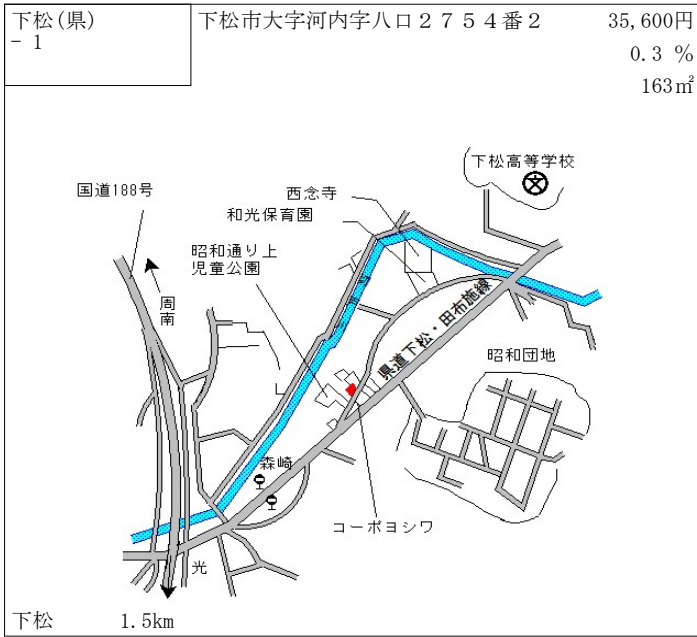

防府 1.5km

防府(県) 5-4	防府市開出西町1574番外 「開出西町2-1」 大阪王将	44,500円 0.7% 2,388㎡
--------------	------------------------------------	---------------------------

防府(県) 9-1	防府市新築地町31番14 中国ふそう・防府	13,400円 0.8% 5,039㎡
--------------	--------------------------	---------------------------