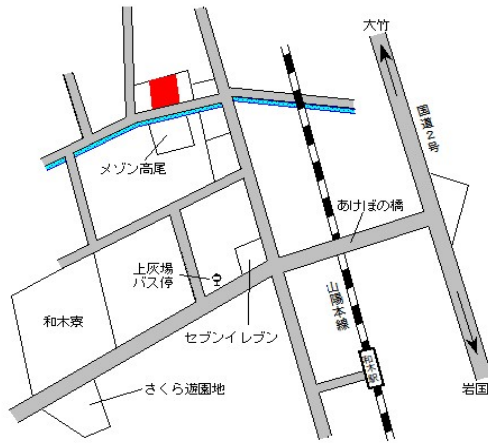

雀田 1.4km

山陽小野田(県) 5 - 1	山陽小野田市中央 2 丁目 6 1 6 5 番 3 外 「中央 2 - 1 - 8」 洋装のモード	31,800円 1.3 % 190㎡
-------------------	--	--------------------------

Map showing the property location in Minami-Onoda. The site is highlighted in red. Landmarks include 第一薬局住吉店, 本町バス停, 空き地, アスクエア, バス停公園通, 県立小野田工業高校, バス停小野田公園通, 南小野田駅, and 南小野田.

南小野田 500m

山陽小野田(県) 5 - 2	山陽小野田市日の出 1 丁目 1 7 8 2 番 4 1 「日の出 1 - 1 0 - 1 6」 末次歯科医院	37,900円 ▲ 0.3 % 584㎡
-------------------	--	----------------------------

Map showing the property location in Onoda. The site is highlighted in red. Landmarks include 高千帆児童公園, 山口県信用組合高千帆支店, 小野田駅, 小野田駅前バス停, 小野田駅前交番, 日の出橋, 中国労働金庫, 小野田支店, 第一交通, セブンイレブン, 沖中川, ビルの出, ビルまん, and 厚狭.

小野田 330m

山陽小野田(県) 5-3	山陽小野田市大字東高泊字西長田屋 下1401番17	33,000円 ▲ 0.3 % 384㎡
坂元税理士事務所		

山陽小野田(県) 9-1	山陽小野田市新沖3丁目7515番 82 「新沖3-1-28」	8,850円 ▲ 0.6 % 3,148㎡
株式会社吉田興産		

和木(県) - 1	玖珂郡和木町和木3丁目149番9 「和木3-4-28」	77,000円 1.6 % 332㎡
--------------	--------------------------------	--------------------------