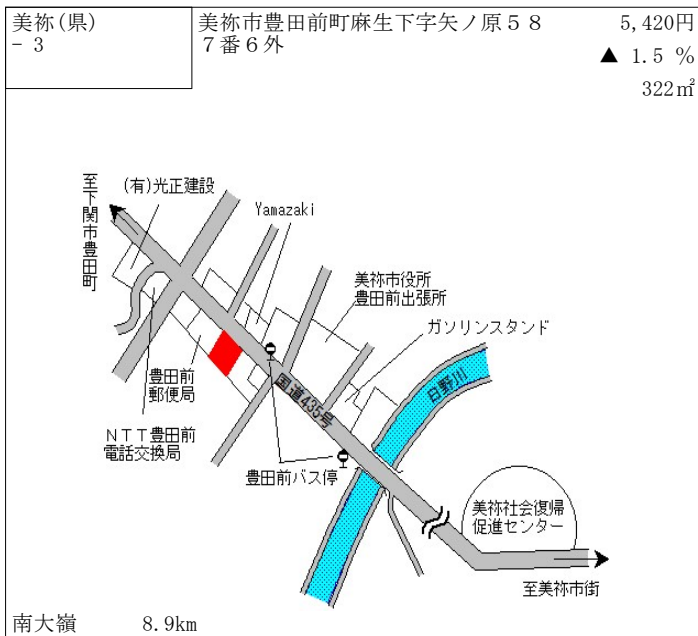

久津郵便局
 県道 油谷線
 大遊神社
 久津漁港
 割烹旅館 錦波
 久津漁協
 楊貴妃の里
 楊貴妃の墓

人丸 12km

長門(県) 5-1
 長門市油谷新別名字段ノ下950番1外
 10,500円 ▲ 0.9%
 709㎡

山口銀行油谷支店

至長門古市駅
 至長門市街
 JR山陰本線
 人丸バス停
 人丸駅
 至伊上駅
 県道人丸停車場線
 長門市役所 油谷支所
 サンマート
 安田建材
 YENEOS 人丸給油所
 国道191号
 至下関

人丸 120m

美祿(県) - 7	美祿市美東町真名字大原347番外	6,550円 ▲ 1.5 % 671㎡
--------------	------------------	---------------------------

JA山口県真長田
天宿の杜 桂月
市営住宅サンシティ白土
湯の口温泉前
バス停
主要地方道
美東秋芳西寺線
至小郡
MOMO
美東大理石店
伊ヶ崎石材工業

上郷 9km

美祿(県) - 8	美祿市秋芳町秋吉字瀬戸4885番4	6,380円 ▲ 1.8 % 378㎡
--------------	-------------------	---------------------------