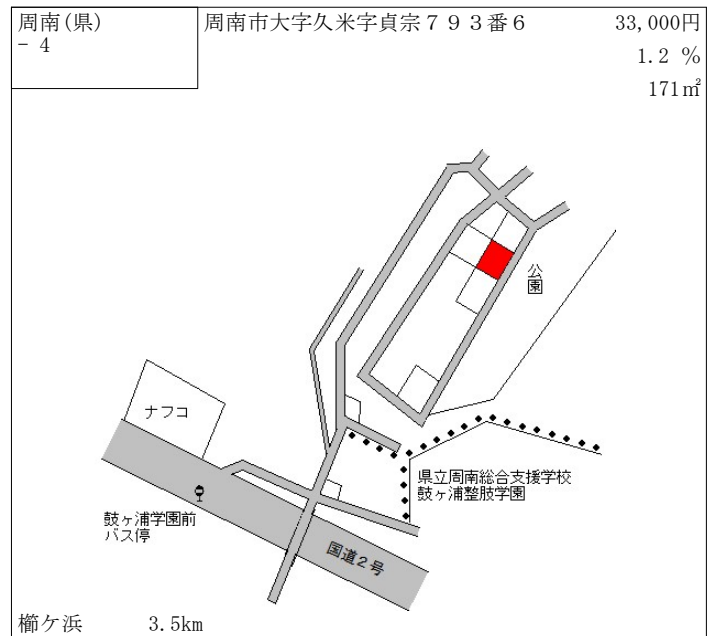

美祿警察署
美祿警察署前
美祿市役所
美祿市勤労青少年ホーム
美祿市大嶺町東分字前川
国道435号
美祿市大嶺町東分字前川
国道435号
伊佐川
美祿グランドホテル
ファッションビル
つじ歯科クリニック
まるぎ美祿店
藤井内科クリニック

美祿 650m

美祿(県) 5 - 2	美祿市美東町大田字近光5481番1外 ローソン美東大田店	10,400円 ▲ 1.0 % 776㎡
----------------	---------------------------------	----------------------------

大田中央バス停
美東交番
市立美東病院
サイサイみとう
道の駅みとう
駐車場
中四国クボタ大田営業所

重安 17km

美祿(県) 5-3	美祿市秋芳町秋吉字生森5370番 1	8,350円 ▲ 1.8 %
西中国信用金庫小郡支店秋芳出張所		883㎡

重安 11km

周南(県) - 13	周南市土井2丁目1730番5 「土井2-5-3」	48,100円 0.2 % 194㎡
---------------	-----------------------------	--------------------------