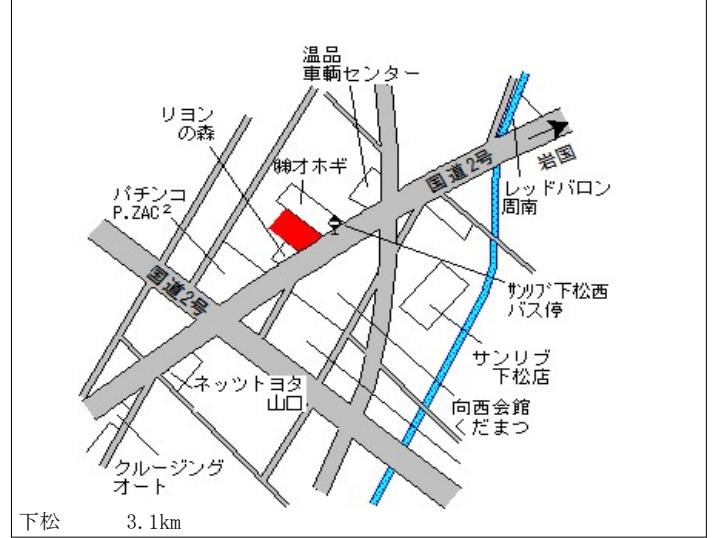

下松(県) 5-3	下松市南花岡1丁目77番1外 「南花岡1-6-10」 ビッグウッド下松店	62,700円 1.0 % 1,811㎡