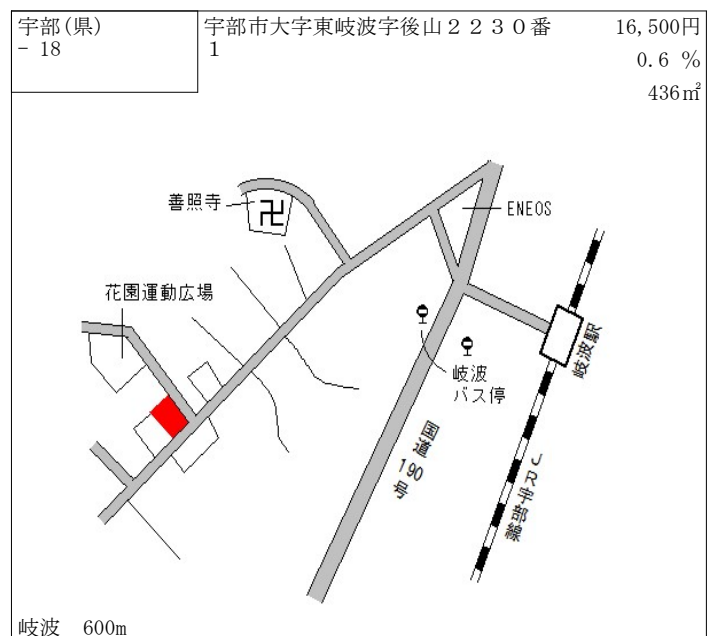

琴芝 1.8km

宇部(県) - 10	宇部市大字東岐波字西小沢 3 9 8 3 番 1 5	18,200円 0.6 % 301㎡
---------------	-------------------------------	--------------------------

ローソン
至小郡
小沢自治会館
東岐波中学校前
西小沢児童遊園
木の芽会
西中国信用金庫
長原集会所
県立こころの医療センター

丸尾 1.3km

宇部(県) - 11	宇部市笹山町 1 丁目 3 5 5 7 番 7 「笹山町 1 - 1 3 - 9」	21,800円 0.0 % 200㎡
---------------	--	--------------------------

東新川駅
芝中橋 国道190号
相ビル
メゾンリネール
(有)太陽建設
住吉神社 笹山公会堂
ハイッ 笹山
宇部岬岬駅

JR宇部線

宇部岬 850m

宇部(県) - 12	宇部市大字東岐波字前多口田 5 7 9 3 番 8	17,000円 0.0 % 330㎡
---------------	------------------------------	--------------------------

前多口田西集会所
美容室サエラ
丸尾バス停
らーめん古殿家
オレンジドラッグ
ファミリーマート
丸尾駅

国道190号
JR宇部線

丸尾 700m

宇部(県) - 19	宇部市南小串2丁目10番18 「南小串2-10-29」	55,900円 2.6 % 130㎡
---------------	--------------------------------	--------------------------

公園
ファミリー小串
BrightHills 医大前
ソレティ小串
島通り
渡辺翁 記念公園
大学病院前
井上書店
山口大学医学部

宇部新川 950m

宇部(県) - 20	宇部市大字西岐波字大沢4607番 8外	21,600円 1.4 % 247㎡
---------------	------------------------	--------------------------

山口宇部道路
国道190号
県道宇部空港線
喜久寿し
常盤駅 入口
グランドール ニューマリッチ
常盤駅
JR宇部線