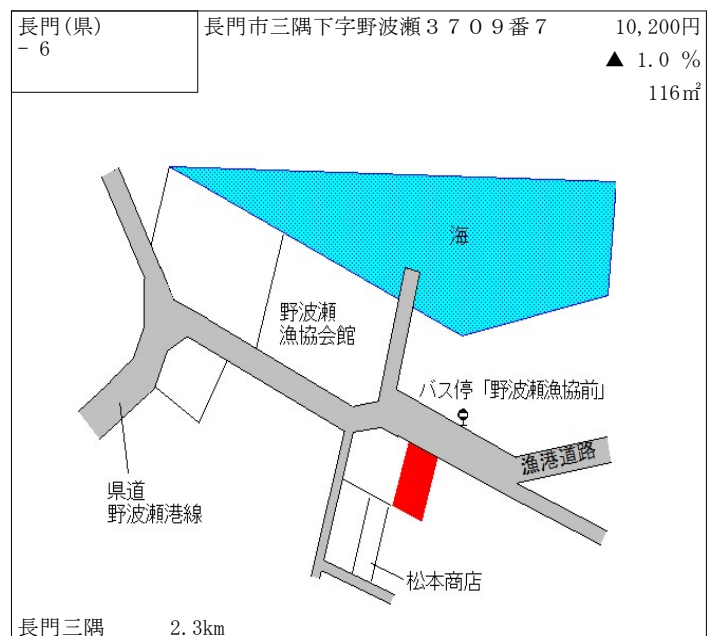

下松(県) 9-1	下松市東海岸通り1番3 住化アグロ製造(株)下松工場	16,800円 0.0 % 111,365㎡
--------------	-------------------------------	------------------------------

長門(県) - 7
 長門市日置上字小港6552番2
 6,600円 ▲ 0.8%
 72㎡

油谷
 倉庫
 細干し場
 黄波戸漁協
 黄波戸漁協前バス停
 長門市街