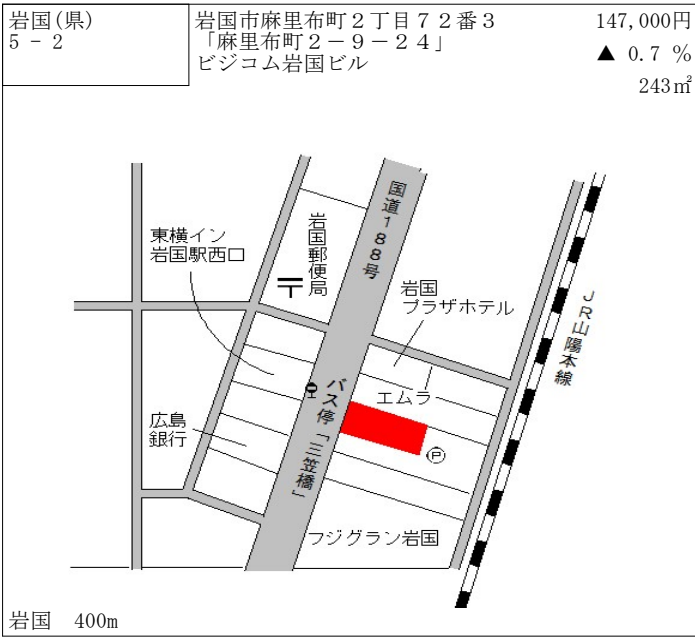

下松(県) 9-1	下松市東海岸通り1番3 住化アグロ製造(株)下松工場	16,800円 0.0 % 111,365㎡
--------------	-------------------------------	------------------------------

長門(県) - 7
 長門市日置上字小港6552番2
 6,600円 ▲ 0.8%
 72㎡

油谷
 倉庫
 細干し場
 黄波戸漁協
 黄波戸漁協前バス停
 長門市街