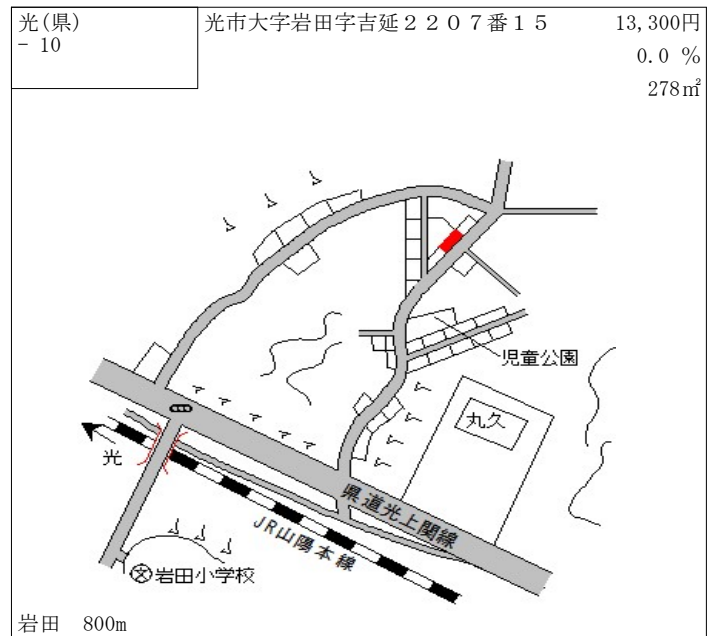

下松(県) 9-1	下松市東海岸通り1番3 住化アグロ製造(株)下松工場	16,800円 0.0 % 111,365㎡
--------------	-------------------------------	------------------------------

長門(県) - 7
 長門市日置上字小港6552番2
 6,600円 ▲ 0.8%
 72㎡

油谷
 倉庫
 細干し場
 黄波戸漁協
 黄波戸漁協前バス停
 長門市街