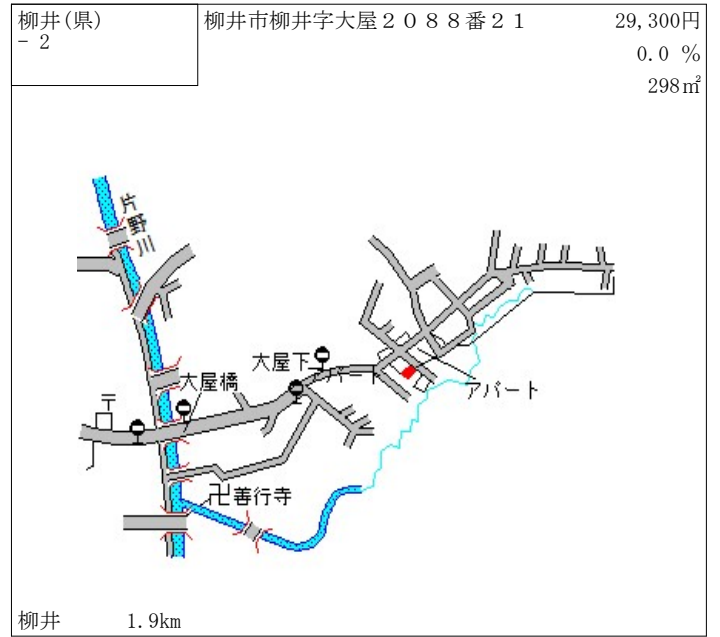

久津郵便局
 県道 油谷線
 大遊神社
 久津漁港
 割烹旅館 錦波
 久津漁協
 楊貴妃の里
 楊貴妃の墓

人丸 12km

長門(県) 5-1
 長門市油谷新別名字段ノ下950番1外
 10,500円 ▲ 0.9%
 709㎡

山口銀行油谷支店

至長門古市駅
 至長門市街
 JR山陰本線
 人丸バス停
 人丸駅
 至伊上駅
 県道人丸停車場線
 長門市役所 油谷支所
 サンマート
 安田建材
 YENEOS 人丸給油所
 国道191号
 至下関

人丸 120m

美祿(県) - 7	美祿市美東町真名字大原347番外	6,550円 ▲ 1.5 % 671㎡
--------------	------------------	---------------------------

JA山口県真長田
天宿の杜 桂月
市営住宅サンシティ白土
湯の口温泉前
バス停
主要地方道
美東秋芳西寺線
至小郡
MOMO
美東大理石店
伊ヶ崎石材工業

上郷 9km

美祿(県) - 8	美祿市秋芳町秋吉字瀬戸4885番4	6,380円 ▲ 1.8 % 378㎡
--------------	-------------------	---------------------------