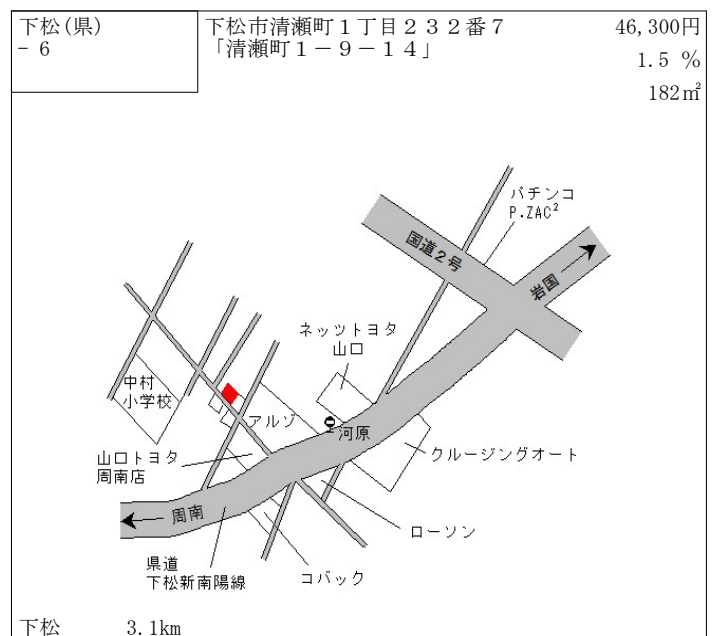

防府 1.5km

防府(県) 5-4	防府市開出西町1574番外 「開出西町2-1」 大阪王将	44,500円 0.7% 2,388㎡
--------------	------------------------------------	---------------------------

防府(県) 9-1	防府市新築地町31番14 中国ふそう・防府	13,400円 0.8% 5,039㎡
--------------	--------------------------	---------------------------