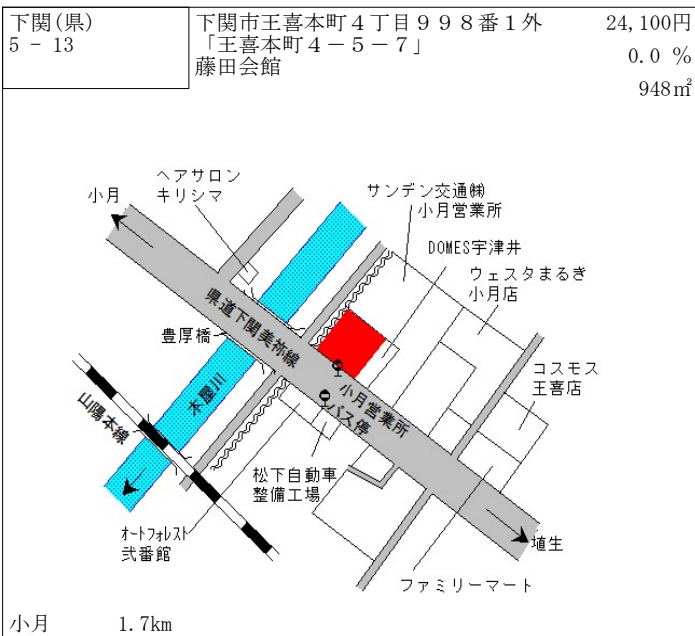

長府 130m

下関(県) 5-7	下関市後田町1丁目10173番9 「後田町1-8-16」 エクセルハイツふしの	59,000円 1.0% 72㎡
--------------	---	------------------------

幡生 2.1km

下関(県) 5-8	下関市唐戸町6番12 「唐戸町1-19」 空店舗	73,800円 0.0% 99㎡
--------------	--------------------------------	------------------------

小月 17km

宇部(県) - 1	宇部市大字西岐波字江頭 4 1 9 0 番 1 0	21,300円 0.9 % 396㎡
--------------	------------------------------	--------------------------

床波 950m

宇部(県) - 2	宇部市東小羽山町 1 丁目 4 2 5 番 3 「東小羽山町 1 - 1 0 - 1 0」	30,600円 0.3 % 318㎡
--------------	--	--------------------------