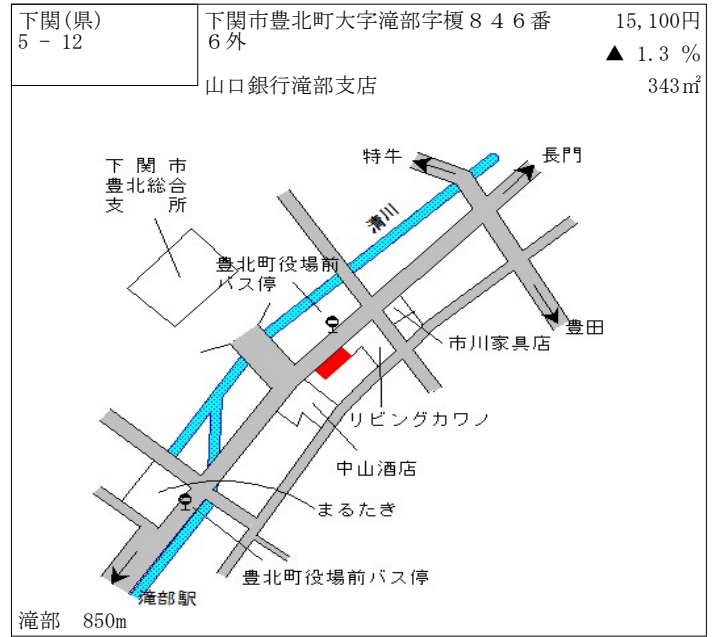

小月 17km

宇部(県) - 1	宇部市大字西岐波字江頭 4 1 9 0 番 1 0	21,300円 0.9 % 396㎡
--------------	------------------------------	--------------------------

床波 950m

宇部(県) - 2	宇部市東小羽山町 1 丁目 4 2 5 番 3 「東小羽山町 1 - 1 0 - 1 0」	30,600円 0.3 % 318㎡
--------------	--	--------------------------