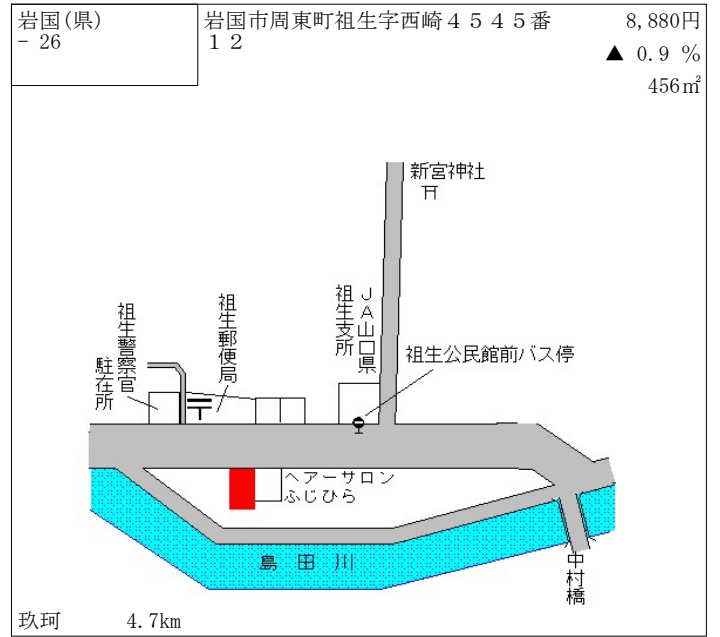

下松(県) 9-1	下松市東海岸通り1番3 住化アグロ製造(株)下松工場	16,800円 0.0 % 111,365㎡
--------------	-------------------------------	------------------------------

長門(県) - 7
 長門市日置上字小港6552番2
 6,600円 ▲ 0.8%
 72㎡

油谷
 倉庫
 細干し場
 黄波戸漁協
 黄波戸漁協前バス停
 長門市街