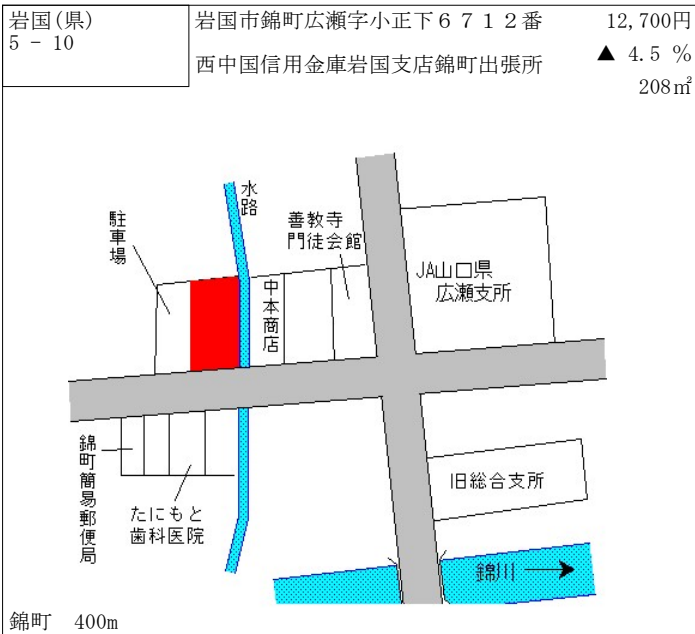

下松(県) 9-1	下松市東海岸通り1番3 住化アグロ製造(株)下松工場	16,800円 0.0 % 111,365㎡
--------------	-------------------------------	------------------------------

長門(県) - 7
 長門市日置上字小港6552番2
 6,600円 ▲ 0.8%
 72㎡

油谷
 倉庫
 細干し場
 黄波戸漁協
 黄波戸漁協前バス停
 長門市街