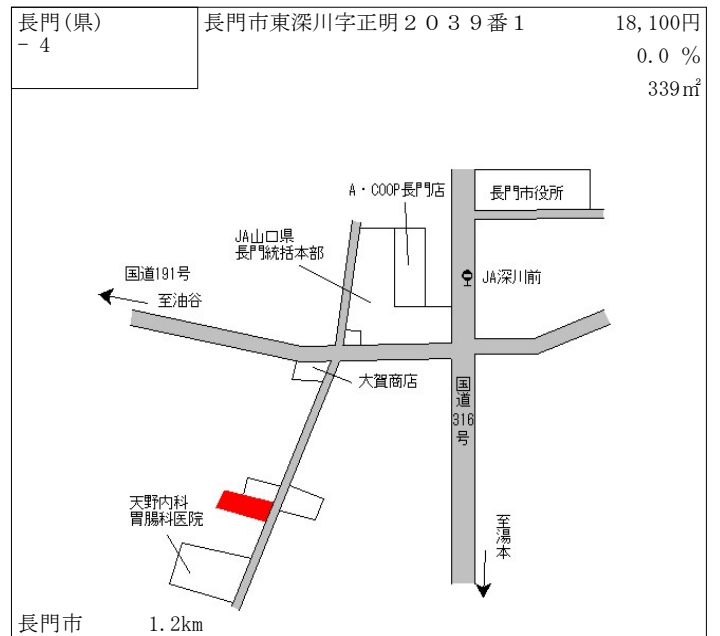

下松(県) 9-1	下松市東海岸通り1番3 住化アグロ製造(株)下松工場	16,800円 0.0 % 111,365㎡
--------------	-------------------------------	------------------------------

長門(県) - 7
 長門市日置上字小港6552番2
 6,600円 ▲ 0.8%
 72㎡

油谷
 倉庫
 細干し場
 黄波戸漁協
 黄波戸漁協前バス停
 長門市街