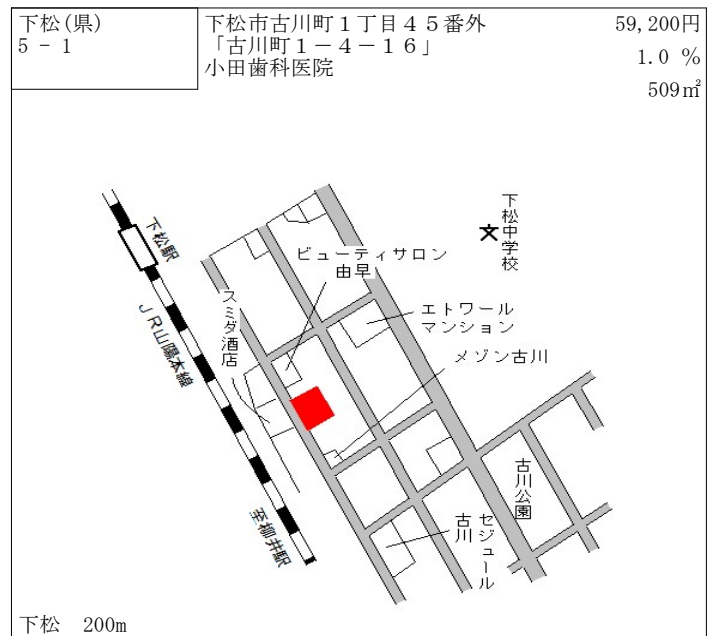

防府 1.5km

防府(県) 5-4	防府市開出西町1574番外 「開出西町2-1」 大阪王将	44,500円 0.7% 2,388㎡
--------------	------------------------------------	---------------------------

防府(県) 9-1	防府市新築地町31番14 中国ふそう・防府	13,400円 0.8% 5,039㎡
--------------	--------------------------	---------------------------