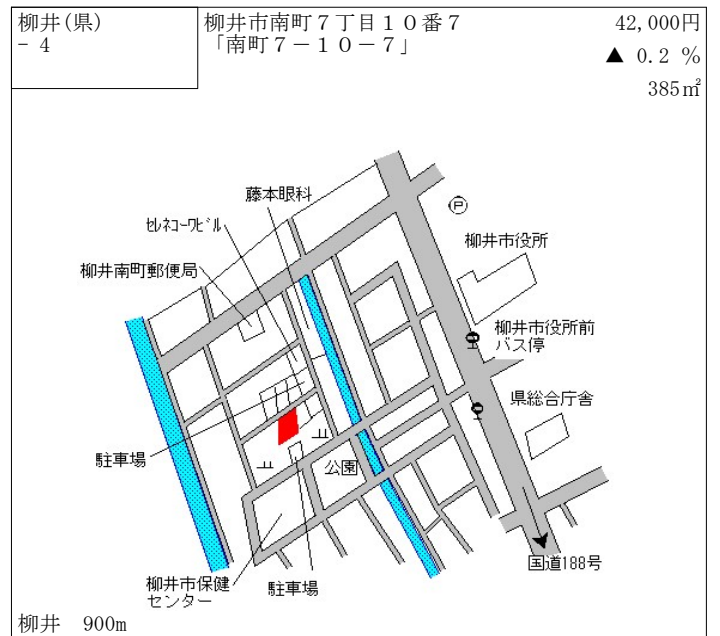

久津郵便局
 県道 油谷線
 大遊神社
 久津漁港
 割烹旅館 錦波
 久津漁協
 楊貴妃の里
 楊貴妃の墓

人丸 12km

長門(県) 5-1
 長門市油谷新別名字段ノ下950番1外
 10,500円 ▲ 0.9%
 709㎡

山口銀行油谷支店

至長門古市駅
 至長門市街
 JR山陰本線
 人丸バス停
 人丸駅
 至伊上駅
 県道人丸停車場線
 長門市役所 油谷支所
 サンマート
 安田建材
 YENEOS 人丸給油所
 国道191号
 至下関

人丸 120m

美祿(県) - 7	美祿市美東町真名字大原347番外	6,550円 ▲ 1.5 % 671㎡
--------------	------------------	---------------------------

JA山口県真長田
天宿の杜 桂月
市営住宅サンシティ白土
湯の口温泉前
バス停
主要地方道
美東秋芳西寺線
至小郡
MOMO
美東大理石店
伊ヶ崎石材工業

上郷 9km

美祿(県) - 8	美祿市秋芳町秋吉字瀬戸4885番4	6,380円 ▲ 1.8 % 378㎡
--------------	-------------------	---------------------------