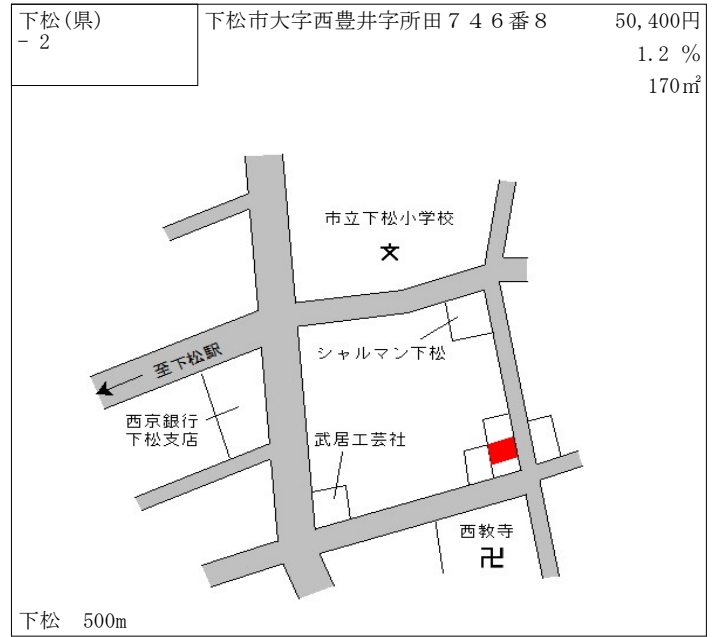

防府 1.1km

防府(県) 5 - 2	防府市戎町1丁目1243番5外 「戎町1-10-2」 a r o m a	60,900円 2.4 % 100㎡
----------------	--	--------------------------

防府 300m

防府(県) 5 - 3	防府市新橋町2256番1外 「新橋町8-22」 家電のコパシ	37,000円 0.5 % 389㎡
----------------	--------------------------------------	--------------------------

防府 1.5km

防府(県) 5-4	防府市開出西町1574番外 「開出西町2-1」 大阪王将	44,500円 0.7% 2,388㎡
--------------	------------------------------------	---------------------------

防府(県) 9-1	防府市新築地町31番14 中国ふそう・防府	13,400円 0.8% 5,039㎡
--------------	--------------------------	---------------------------