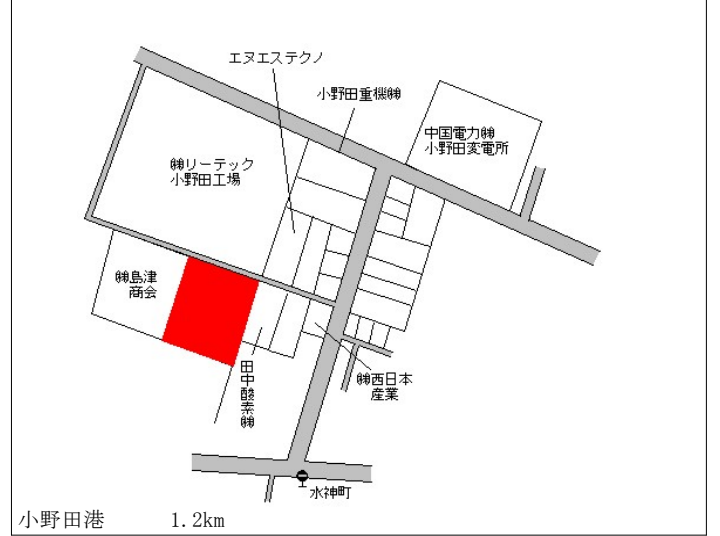

山陽小野田(県) 9-1	山陽小野田市新沖3丁目7515番 82 「新沖3-1-28」	8,850円 ▲ 0.6 % 3,148㎡
株式会社吉田興産