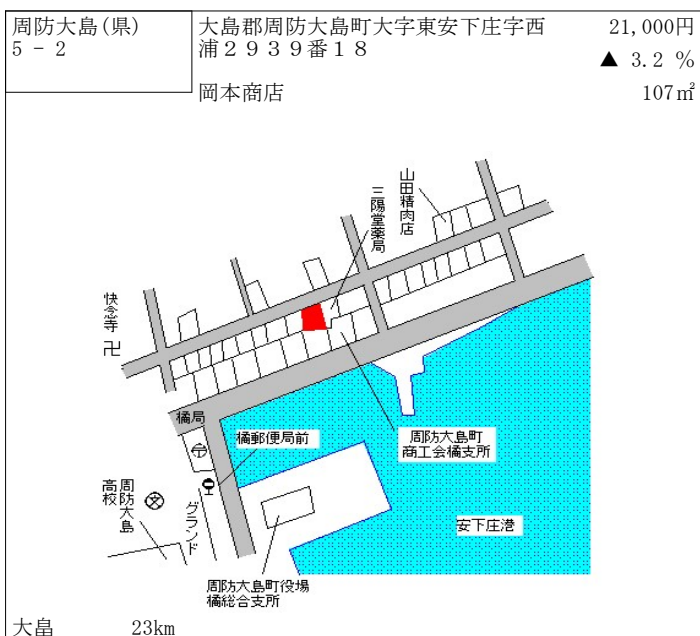

南小野田 500m

山陽小野田(県) 5 - 2	山陽小野田市日の出 1 丁目 1 7 8 2 番 4 1 「日の出 1 - 1 0 - 1 6」 末次歯科医院	37,900円 ▲ 0.3 % 584㎡
-------------------	--	----------------------------

Map showing the property location in Onoda. The site is highlighted in red. Landmarks include 高千帆児童公園, 山口県信用組合高千帆支店, 小野田駅, 小野田駅前バス停, 小野田駅前交番, 日の出橋, 中国労働金庫, 小野田支店, 第一交通, セブンイレブン, 沖中川, ビルの出, ビルまん, and 厚狭.

小野田 330m

山陽小野田(県) 5-3	山陽小野田市大字東高泊字西長田屋 下1401番17	33,000円 ▲ 0.3 % 384㎡
坂元税理士事務所		

山陽小野田(県) 9-1	山陽小野田市新沖3丁目7515番 82 「新沖3-1-28」	8,850円 ▲ 0.6 % 3,148㎡
株式会社吉田興産		

和木(県) - 1	玖珂郡和木町和木3丁目149番9 「和木3-4-28」	77,000円 1.6 % 332㎡
--------------	--------------------------------	--------------------------

和木 350m

和木(県) - 2	玖珂郡和木町和木5丁目1034番 1 「和木5-6-30」	64,500円 0.9 % 248㎡
--------------	-------------------------------------	--------------------------

和木 450m

和木(県) - 3	玖珂郡和木町関ヶ浜1丁目252番 4 「関ヶ浜1-3-4」	46,300円 0.4 % 216㎡
--------------	-------------------------------------	--------------------------