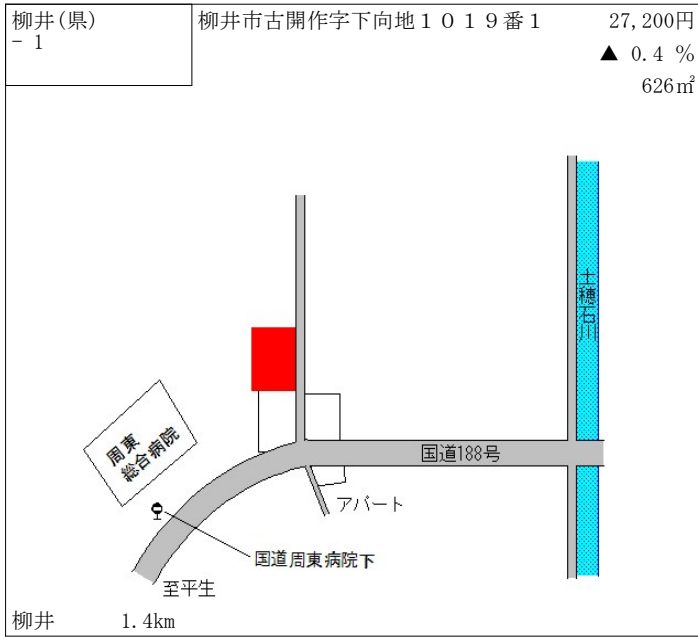

人丸 120m

美祿(県) - 7	美祿市美東町真名字大原347番外	6,550円 ▲ 1.5 % 671㎡
--------------	------------------	---------------------------

JA山口県真長田
天宿の杜 桂月
市営住宅サンシティ白土
湯の口温泉前
バス停
主要地方道
美東秋芳西寺線
至小郡
MOMO
美東大理石店
伊ヶ崎石材工業

上郷 9km

美祿(県) - 8	美祿市秋芳町秋吉字瀬戸4885番4	6,380円 ▲ 1.8 % 378㎡
--------------	-------------------	---------------------------