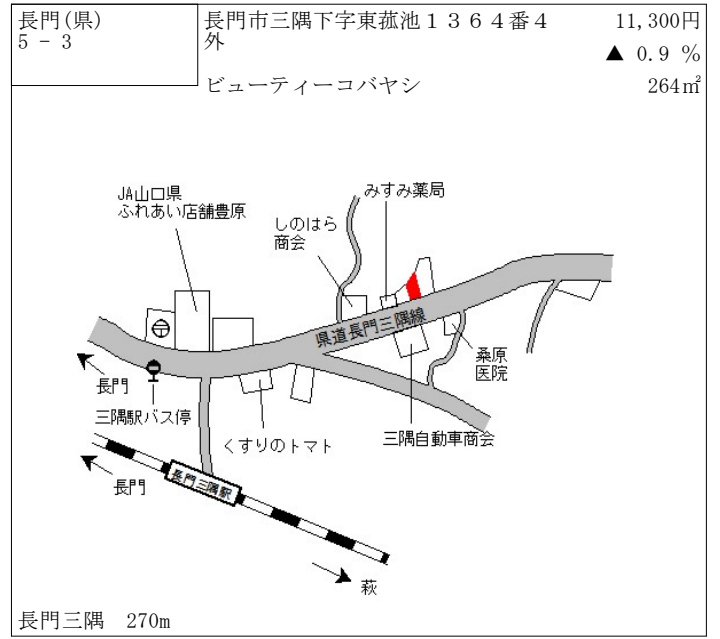

人丸 120m

美祿(県) - 7	美祿市美東町真名字大原347番外	6,550円 ▲ 1.5 % 671㎡
--------------	------------------	---------------------------

JA山口県真長田
天宿の杜 桂月
市営住宅サンシティ白土
湯の口温泉前
バス停
主要地方道
美東秋芳西寺線
至小郡
MOMO
美東大理石店
伊ヶ崎石材工業

上郷 9km

美祿(県) - 8	美祿市秋芳町秋吉字瀬戸4885番4	6,380円 ▲ 1.8 % 378㎡
--------------	-------------------	---------------------------